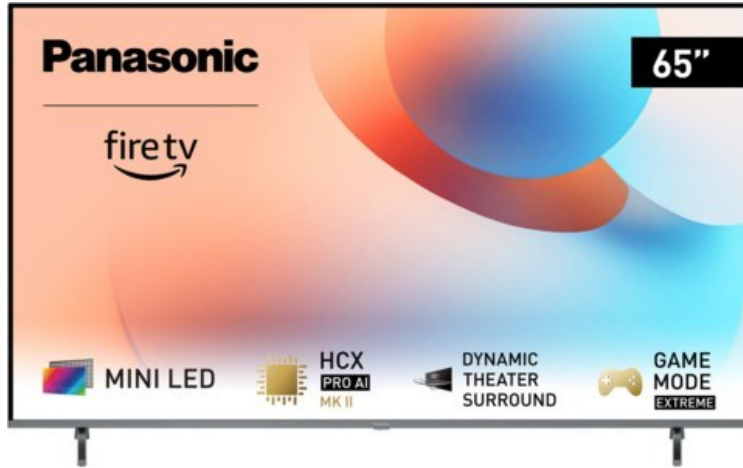

Panasonic TV-65W95AEG | dark titanium

Artikelnummer 19134

Produkt-Highlights

- Mini-LED-Technologie – für feinere Helligkeitsunterschiede und Schwarzwerte
- HCX PRO AI Processor MK II - Hervorragende Bild- und Tonqualität dank KI-Optimierung und 144 Hz
- Dynamic Theater Surround - Kraftvolles Klangerlebnis dank innovativer Lautsprecher mit Dolby Atmos®
- Game Mode Extreme - Perfektes Spielerlebnis mit Game Control Board, reduzierter Reaktionszeit, HDMI2.1 VRR/HFR/ALLM
- Multi HDR Ultimate - Unterstützt alle wichtigen HDR-Formate wie Dolby Vision IQ und HDR10+ Adaptive
- Panasonic Premium Fire TV - Intuitive Bedienbarkeit mit personalisierter Bedienung und Empfehlungen für Inhalte

Bildeigenschaften

- Auflösung: Ultra HD (4K)

Ausstattung & Technik

- Bildschirmdiagonale: 164 cm
- Bildschirmdiagonale: 65"
- max. Auflösung (Horizontal): 3840
- max. Auflösung (Vertikal): 2160

- Bildfrequenz: 120 Hz
- WLAN Ausstattung: WLAN integriert