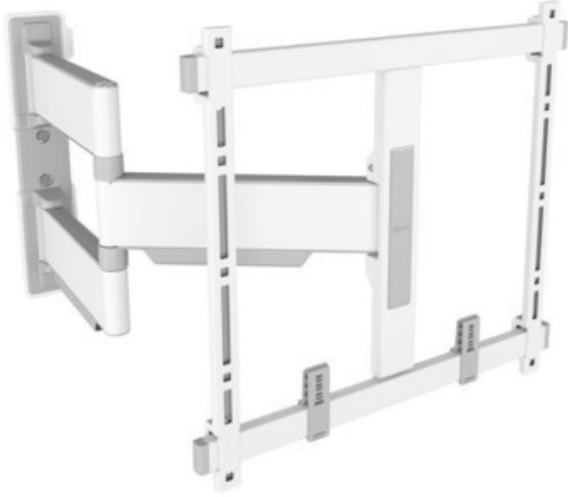

Vogels TVM 5445 Full-Motion+ (32-65") | weiss

Artikelnummer 17547

Produkt-Highlights

- Schwenkbare, ultradünne TV-Wandhalterung - Ideal für große OLED/QLED-TV's
- Speziell für Fernseher mit einer Größe von 32 bis 65 Zoll
- Extrem flach und stark - Nur 4 cm von der Wand entfernt
- Um bis zu 180° drehbar
- Bis zu 35 kg max. Gewichtslast
- Sanfte OneFinger™-Bewegung - Dank beschichteter Lager und Präzisionsstahlwellen
- 2D-Leveling™: So bleibt Ihr Fernseher immer waagrecht - Präzise Nivellierung nach der Installation (horizontal und vertikal)
- Absolut gerade Installation - Kostenlose Wasserwaage inklusive
- TV-Schutzpates - Schützen Sie die Rückseite Ihres Fernsehers mit weichen Schutzpates