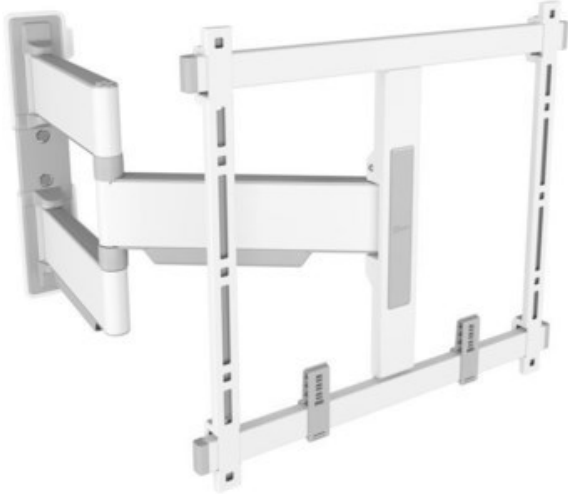

Vogels TVM 5445 Full-Motion+ (32-65") | weiss

Artikelnummer 17547

Produkt-Highlights

- Schwenkbare, ultradünne TV-Wandhalterung - Ideal für große OLED/QLED-TV's
- Speziell für Fernseher mit einer Größe von 32 bis 65 Zoll
- Extrem flach und stark - Nur 4 cm von der Wand entfernt
- Um bis zu 180° drehbar
- Bis zu 35 kg max. Gewichtslast
- Sanfte OneFinger™-Bewegung - Dank beschichteter Lager und Präzisionsstahlwellen
- 2D-Leveling™: So bleibt Ihr Fernseher immer waagrecht - Präzise Nivellierung nach der Installation (horizontal und vertikal)
- Absolut gerade Installation - Kostenlose Wasserwaage inklusive
- TV-Schutzpatches - Schützen Sie die Rückseite Ihres Fernsehers mit weichen Schutzpatches