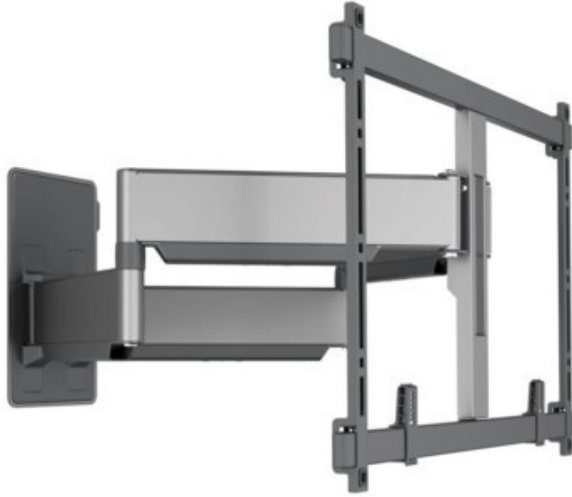

Vogels TVM 5855 Forward Motion (55-100") | schwarz

Artikelnummer 17552

Produkt-Highlights

- Schwenkbare, flache & extrastarke TV-Wandhalterung - Ideal für große OLED/QLED-TV's
- Speziell für Fernseher mit einer Größe von 55 bis 100 Zoll
- Extrem flach und stark - Nur 4.5 cm von der Wand entfernt
- Um bis zu 120° drehbar
- Bis zu 75 kg max. Gewichtslast
- Sanfte OneFinger™-Bewegung - Dank beschichteter Lager und Präzisionsstahlwellen
- 2D-Leveling™: So bleibt Ihr Fernseher immer waagrecht - Präzise Nivellierung nach der Installation (horizontal und vertikal)
- Absolut gerade Installation - Kostenlose Wasserwaage inklusive
- Cable Inlay System (CIS®) Kabelhalter zur Kabelführung