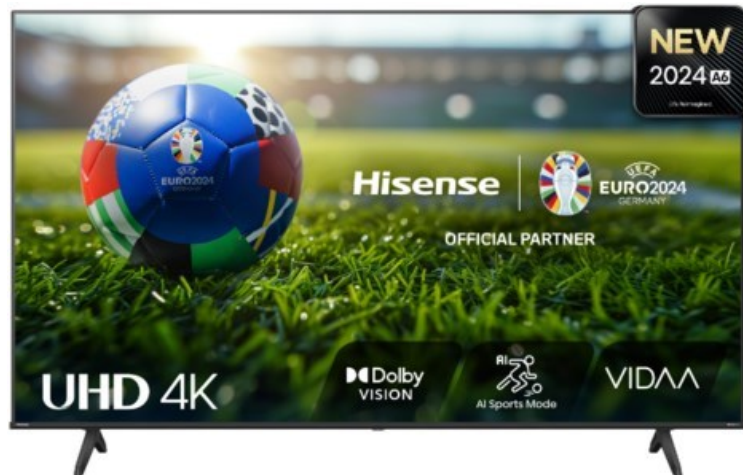

Hisense 85A6N

Artikelnummer 18671

Produkt-Highlights

- 4K UHD LED-TV mit Local Dimming
- Dolby Vision
- HDR10+ & Filmmaker Modus
- UHD AI Upscaling Technologie
- Personalisierbare VIDAA U7.6 Smart TV Benutzeroberfläche
- alexa built-in & VIDAA Voice Sprachassistenten
- Game Mode Plus
- Content Share (Android / iOS) & VIDAA (Mobile App für Android / iOS)
- DVB-T2-C/-S2 Triple Tuner, 3x HDMI 2.1, 2x USB, CI+, AV-Eingang (Composite), Digitaler Audio-Ausgang (S/PDIF), LAN, WLAN & Bluetooth integriert

Bildeigenschaften

- Auflösung: Ultra HD (4K)
- Hintergrundbeleuchtung: LED
- HDR 10+ Wiedergabe

Ausstattung & Technik

- Bildschirmdiagonale: 215 cm

- Bildschirmdiagonale: 85"
- max. Auflösung (Horizontal): 3840
- max. Auflösung (Vertikal): 2160
- WLAN Ausstattung: WLAN integriert