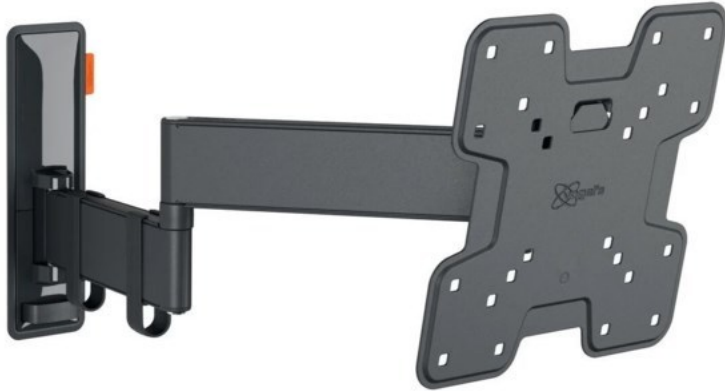

Vogels TVM 3245 Full-Motion+ (19-43") | schwarz

Artikelnummer 16630

Produkt-Highlights

- Vollbewegliche TV-Wandhalterung für 19-43" Flachbildfernseher
- VESA-Standard: 75mm x 75mm bis 200mm x 200mm
- Drehbar um bis zu 180°
- Neigbar um bis zu 20°
- Bis zu 15 kg (max.) Tragkraft
- Sanfte OneFinger-Bewegung
- Inklusive Kabelklemme: Führen Sie Ihre Kabel vom Fernseher zur Wand
- Konzipiert für den intensiven Gebrauch