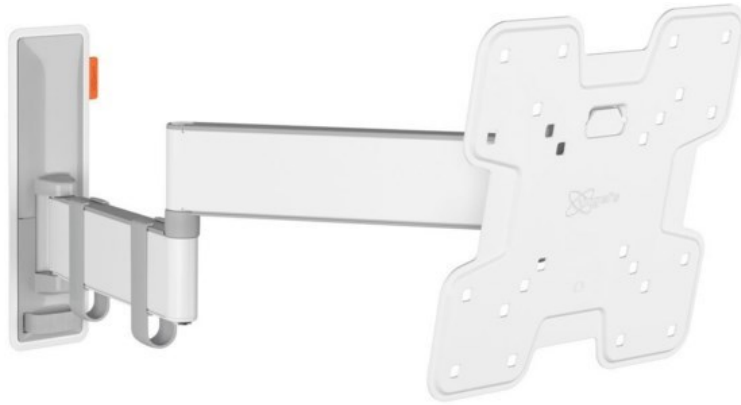

Vogels TVM 3245 Full-Motion+ (19-43") | weiss

Artikelnummer 16631

Produkt-Highlights

- Vollbewegliche TV-Wandhalterung für 19-43" Flachbildfernseher
- VESA-Standard: 75mm x 75mm bis 200mm x 200mm
- Drehbar um bis zu 180°
- Neigbar um bis zu 20°
- Bis zu 15 kg (max.) Tragkraft
- Sanfte OneFinger-Bewegung
- Inklusive Kabelklemme: Führen Sie Ihre Kabel vom Fernseher zur Wand
- Konzipiert für den intensiven Gebrauch