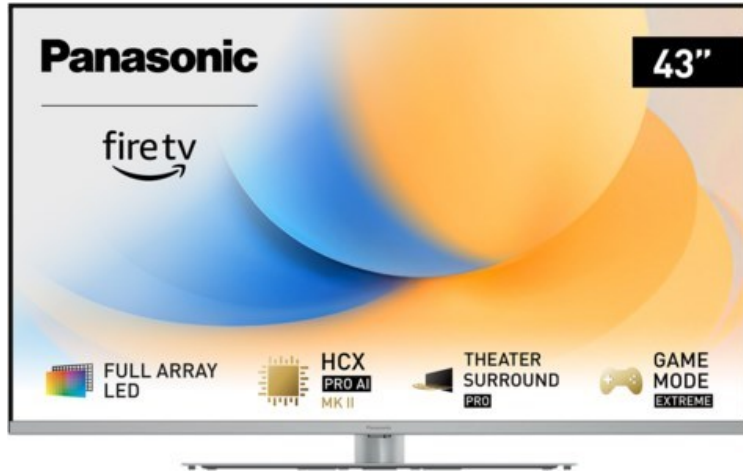

Panasonic TV-43W93AE6 | silber

Artikelnummer 18613

Produkt-Highlights

- Full-Array-LED-Hintergrundbeleuchtung mit Dimmung - Hoher Kontrast und Helligkeit, tiefes Schwarz
- HCX PRO AI Processor MK II - Hervorragende Bild- und Tonqualität dank KI-Optimierung und 144 Hz
- Theater Surround Pro - Premium-Heimkino-Sounderlebnis mit verschiedenen Klangmodi und Dolby Atmos®
- Game Mode Extreme - Perfektes Spielerlebnis mit Game Control Board, reduzierter Reaktionszeit, HDMI2.1 VRR/HFR/ALLM
- Multi HDR Ultimate - Unterstützt alle wichtigen HDR-Formate wie Dolby Vision IQ und HDR10+ Adaptive
- Panasonic Premium Fire TV - Intuitive Bedienbarkeit mit personalisierter Bedienung und Empfehlungen für Inhalte

Produkttyp

- Technologie: LCD

Energieeffizienz / Verbrauchswerte

- Energy Label Version: 2019/2013
- Energieeffizienzklasse: G
- Energieeffizienzspektrum: Spektrum [A bis G]
- Energieverbrauch (kWh/1.000h): 54 kWh/1000h
- Energieverbrauch (HDR-Wiedergabe) (kWh/1.000h): 123 kWh/1000h
- Energieeffizienzklasse (HDR-Wiedergabe): G

Bildeigenschaften

- Auflösung: Ultra HD (4K)
- Hintergrundbeleuchtung: LED

Ausstattung & Technik

- Bildschirmdiagonale: 108 cm
- Bildschirmdiagonale: 43"
- max. Auflösung (Horizontal): 3840

- max. Auflösung (Vertikal): 2160
- Bildfrequenz: 120 Hz
- WLAN Ausstattung: WLAN integriert