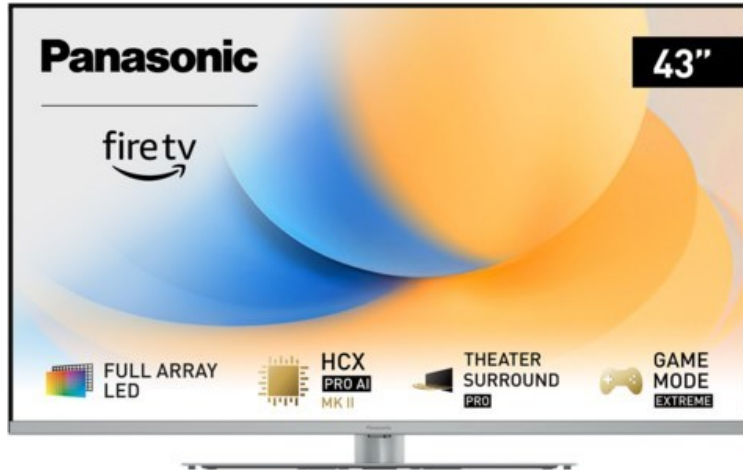

## Panasonic TV-43W93AE6 | silber

Artikelnummer 18613

### Produkt-Highlights

- Full-Array-LED-Hintergrundbeleuchtung mit Dimmung - Hoher Kontrast und Helligkeit, tiefes Schwarz
- HCX PRO AI Processor MK II - Hervorragende Bild- und Tonqualität dank KI-Optimierung und 144 Hz
- Theater Surround Pro - Premium-Heimkino-Sounderlebnis mit verschiedenen Klangmodi und Dolby Atmos®
- Game Mode Extreme - Perfektes Spielerlebnis mit Game Control Board, reduzierter Reaktionszeit, HDMI2.1 VRR/HFR/ALLM
- Multi HDR Ultimate - Unterstützt alle wichtigen HDR-Formate wie Dolby Vision IQ und HDR10+ Adaptive
- Panasonic Premium Fire TV - Intuitive Bedienbarkeit mit personalisierter Bedienung und Empfehlungen für Inhalte

### Bildeigenschaften

- Auflösung: Ultra HD (4K)
- Hintergrundbeleuchtung: LED

### Ausstattung & Technik

- Bildschirmdiagonale: 108 cm
- Bildschirmdiagonale: 43"
- max. Auflösung (Horizontal): 3840

- max. Auflösung (Vertikal): 2160
- Bildfrequenz: 120 Hz
- WLAN Ausstattung: WLAN integriert