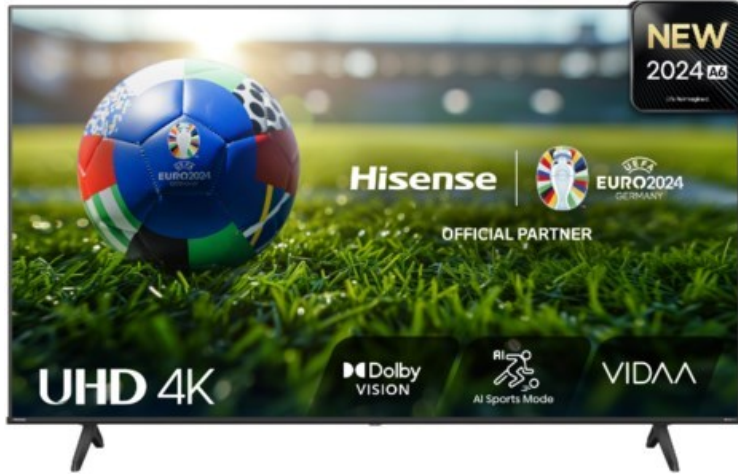

Hisense 43A6N

Artikelnummer 18669

Produkt-Highlights

- 4K UHD LED-TV mit Local Dimming
- Dolby Vision
- HDR10+ & Filmmaker Modus
- UHD AI Upscaling Technologie
- Personalisierbare VIDAA U7.6 Smart TV Benutzeroberfläche
- alexa built-in & VIDAA Voice Sprachassistenten
- Game Mode Plus
- Content Share (Android / iOS) & VIDAA (Mobile App für Android / iOS)
- DVB-T2-C/-S2 Triple Tuner, 3x HDMI 2.1, 2x USB, CI+, AV-Eingang (Composite), Digitaler Audio-Ausgang (S/PDIF), LAN, WLAN & Bluetooth integriert

Bildeigenschaften

- Auflösung: Ultra HD (4K)
- Hintergrundbeleuchtung: LED
- HDR 10+ Wiedergabe

Ausstattung & Technik

- Bildschirmdiagonale: 108 cm

- Bildschirmdiagonale: 43"
- max. Auflösung (Horizontal): 3840
- max. Auflösung (Vertikal): 2160
- WLAN Ausstattung: WLAN integriert