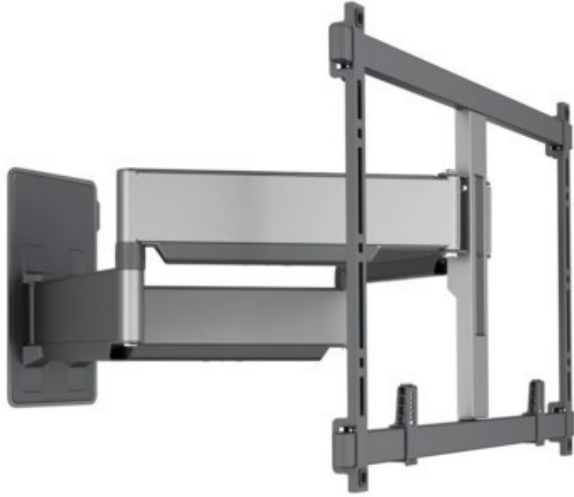

## Vogels TVM 5855 Forward Motion (55-100") | schwarz

Artikelnummer 17552

### Produkt-Highlights

- Schwenkbare, flache & extrastarke TV-Wandhalterung - Ideal für große OLED/QLED-TV's
- Speziell für Fernseher mit einer Größe von 55 bis 100 Zoll
- Extrem flach und stark - Nur 4.5 cm von der Wand entfernt
- Um bis zu 120° drehbar
- Bis zu 75 kg max. Gewichtslast
- Sanfte OneFinger™-Bewegung - Dank beschichteter Lager und Präzisionsstahlwellen
- 2D-Leveling™: So bleibt Ihr Fernseher immer waagrecht - Präzise Nivellierung nach der Installation (horizontal und vertikal)
- Absolut gerade Installation - Kostenlose Wasserwaage inklusive
- Cable Inlay System (CIS®) Kabelhalter zur Kabelführung