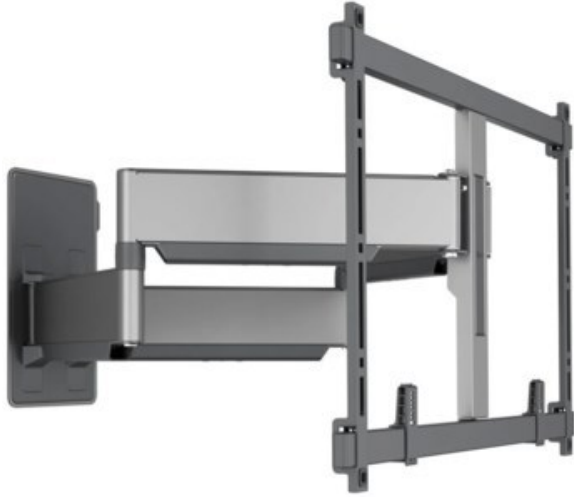

Vogels TVM 5855 Forward Motion (55-100") | schwarz

Artikelnummer 17552

Produkt-Highlights

- Schwenkbare, flache & extrastarke TV-Wandhalterung - Ideal für große OLED/QLED-TV's
- Speziell für Fernseher mit einer Größe von 55 bis 100 Zoll
- Extrem flach und stark - Nur 4.5 cm von der Wand entfernt
- Um bis zu 120° drehbar
- Bis zu 75 kg max. Gewichtslast
- Sanfte OneFinger™-Bewegung - Dank beschichteter Lager und Präzisionsstahlwellen
- 2D-Leveling™: So bleibt Ihr Fernseher immer waagrecht - Präzise Nivellierung nach der Installation (horizontal und vertikal)
- Absolut gerade Installation - Kostenlose Wasserwaage inklusive
- Cable Inlay System (CIS®) Kabelhalter zur Kabelführung