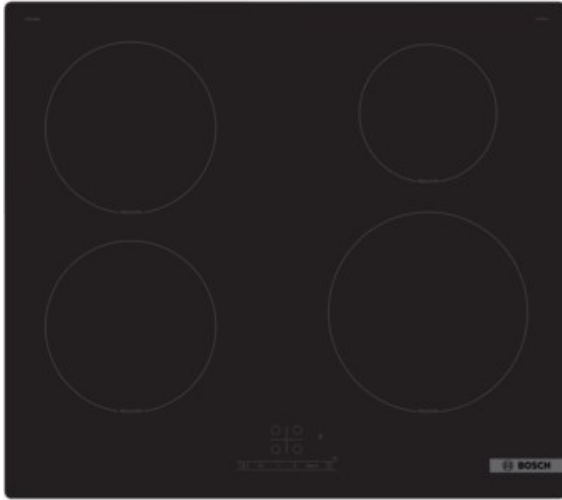

Bosch PIE61RBB5E | schwarz

Artikelnummer 19657

Produkt-Highlights

- **Touch Select:** Auswahl der gewünschten Kochzone und einfaches Einstellen der benötigten Leistungsstufe
- **Power Boost:** bis zu 35 % schnelleres Aufheizen verglichen mit der höchsten Leistungsstufe
- **Quick Start:** sofort starten und die gewünschte Kochstufe wählen
- **Re Start:** Sollte einmal etwas überkochen, schaltet sich das Kochfeld automatisch aus und speichert die zuletzt gewählte Einstellung
- **Timer mit Abschaltfunktion:** schaltet die gewählte Kochzone nach der gewünschten Zeit ab

Produkttyp

- Produkttyp: Autark-Induktionsfeld

Ausstattung & Technik

- Turbo-Stufe
- Restwärmeanzeige:
Restwärmeanzeige für jede Kochzone
- Anschlusswert: 7,40 kW

Bedienung

- Countdown-Timer/Kurzzeit-Wecker
- Haupt-Betriebsschalter
- Kindersicherung

Gehäuseeigenschaften

- rahmenlose Kochfläche
- Breite: 59,20 cm

- Höhe: 5,10 cm
- Tiefe: 52,20 cm
- Gewicht: 12,20 kg
- Farbe: schwarz

Händler-Kontakt Daten:

HWS Hausgeräatetechnik
Ludwigstraße 36
74532 Ilshofen
07904 974016
hws-ilshofen@t-online.de
www.iq-hws-hausgeraetetechnik.de