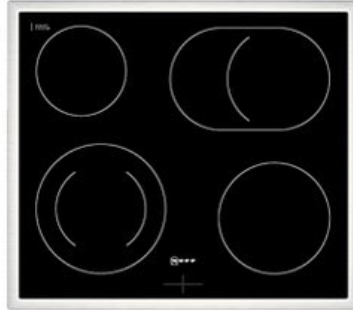

Unsere persönliche Empfehlung für Sie:

Neff EDX4P0 | edelstahl

Artikelnummer 18946

A+

Produkt-Highlights

- **Pyrolyse-Selbstreinigung:** Ihr Backofen reinigt sich selbst
- **Manuelles EasyClean:** die einfache und minutenschnelle Reinigung des Backofens
- **LED-Display:** kontrastreich und gut lesbar
- **CircoTherm@:** einzigartiges Heißluftsystem, mit dem Sie auf bis zu drei Ebenen gleichzeitig backen können
- **Bräterzone:** Extra zuschaltbare Kochzone für großes Bratgeschirr wie Bräter

Produkttyp

- Produkttyp: Einbaugeräte Set
- Kombinationsart: Einbauherd + Glaskeramikfeld

Energieeffizienz / Verbrauchswerte

- Energieeffizienzklasse: A+
- Energieeffizienzspektrum: Spektrum [A+++ bis D]
- Energieverbrauch bei Heißluft/Umluft: 0,69 kWh
- Energieverbrauch konventionell: 0,94 kWh
- Innenraum-Volumen: 71 l
- Backrohrvolumen: Large

- Anzahl der Garräume: 1
- Wärmequelle: Elektro

Ausstattung & Technik

- max. Temperatur: 275 °C
- Elektronik Uhr

Gehäuseeigenschaften

- versenkbare Schalter
- Breite (Kochfeld): 58,30 cm
- Höhe (Kochfeld): 4,30 cm

- Tiefe (Kochfeld): 51,30 cm
- Gewicht (Kochfeld): 7,50 kg
- Breite (Backofen): 59,40 cm
- Höhe (Backofen): 59,50 cm
- Tiefe (Backofen): 54,80 cm
- Gewicht (Backofen): 36,20 kg
- Farbe: edelstahl

Händler-Kontaktdaten: