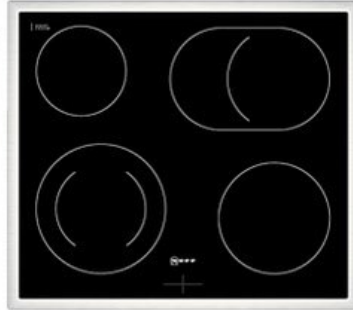

Unsere persönliche Empfehlung für Sie:

Neff EDX4P0 | edelstahl

Artikelnummer 18946

A+

Produkt-Highlights

- **Pyrolyse-Selbstreinigung:** Ihr Backofen reinigt sich selbst
- **Manuelles EasyClean:** die einfache und minutenschnelle Reinigung des Backofens
- **LED-Display:** kontrastreich und gut lesbar
- **CircoTherm®:** einzigartiges Heißluftsystem, mit dem Sie auf bis zu drei Ebenen gleichzeitig backen können
- **Bräterzone:** Extra zuschaltbare Kochzone für großes Bratgeschirr wie Bräter

Produkttyp

- Produkttyp: Einbaugeräte Set
- Kombinationsart: Einbauherd + Glaskeramikfeld

Energieeffizienz / Verbrauchswerte

- Energieeffizienzklasse: A+
- Energieeffizienzspektrum: Spektrum [A+++ bis D]
- Energieverbrauch bei Heißluft/Umluft: 0,69 kWh
- Energieverbrauch konventionell: 0,94 kWh
- Innenraum-Volumen: 71 l
- Backrohrvolumen: Large

- Anzahl der Garräume: 1
- Wärmequelle: Elektro

Ausstattung & Technik

- max. Temperatur: 275 °C
- Elektronik Uhr

Gehäuseeigenschaften

- versenkbare Schalter
- Breite (Kochfeld): 58,30 cm
- Höhe (Kochfeld): 4,30 cm

- Tiefe (Kochfeld): 51,30 cm
- Gewicht (Kochfeld): 7,50 kg
- Breite (Backofen): 59,40 cm
- Höhe (Backofen): 59,50 cm
- Tiefe (Backofen): 54,80 cm
- Gewicht (Backofen): 36,20 kg
- Farbe: edelstahl

Händler-Kontaktdaten: