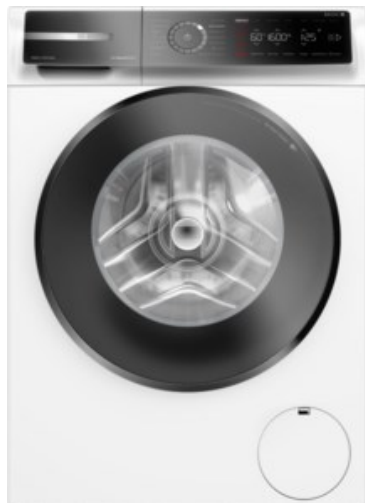

Unsere persönliche Empfehlung für Sie:

Bosch WGB2560H0 | weiss

Artikelnummer 18744

Produkt-Highlights

- **Iron Assist:** reduziert Knitterfalten bis zu 50%
- **Dampf-Option:** Weniger bügeln, mehr Zeit für dich
- **Mini Load:** schnelles und effizientes Waschen von Einzelteilen
- **Home Connect:** smart vernetzte Hausgeräte erleichtern den Alltag
- **Easy Start:** wähle mithilfe der Kurzanleitung mühelos das beste Waschprogramm

Produkttyp

- Bauart: Stand-Waschmaschine

Energieeffizienz / Verbrauchswerte

- Energy Label Version: 2019/2014
- Energieeffizienzklasse: A
- Energieeffizienzspektrum: Spektrum [A bis G]
- Schleudereffizienzklasse: A
- Restfeuchte nach dem Schleudervorgang: 43,50 %
- Programmdauer des Eco-Programms: 237 Min.
- Betriebsgeräusch Schleudern: 72 dB(A)
- Geräuschemissionsklasse: A

- gewichteter Wasserverbrauch pro Betriebszyklus (Waschen): 48 l
- gewichteter Energieverbrauch pro 100 Betriebszyklen: 35 kWh

Ausstattung & Technik

- Fassungsvermögen Wäsche: 10 kg
- U/Min. in der max. Schleuderstufe: 1600 Upm
- Trommel-Ausführung: Edelstahl-Trommel, Schontrommel
- Restzeitanzeige
- Handwasch-Programm für Wolle

Gehäuseeigenschaften

- Höhe: 84,50 cm

- Breite: 59,80 cm
- Tiefe: 59 cm
- Gewicht: 82,70 kg
- Breite mit Verpackung: 64 cm
- Höhe mit Verpackung: 88 cm
- Tiefe mit Verpackung: 68 cm
- Gewicht mit Verpackung: 83,50 kg
- Farbe: weiß