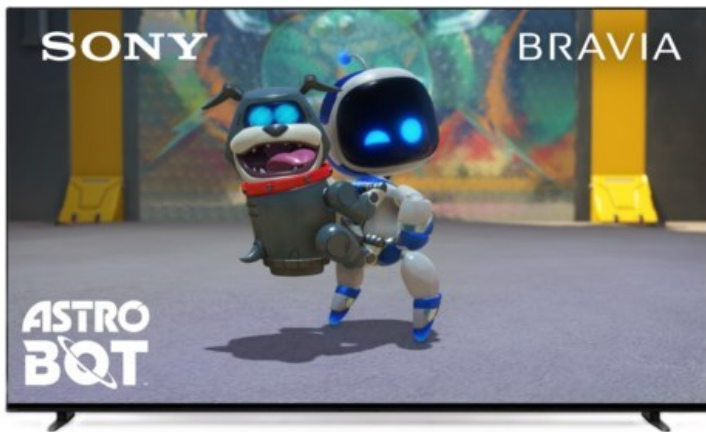

Sony K-77XR80 | dunkles silber

Artikelnummer 18600

Produkt-Highlights

- Sonys helles OLED-Panel mit über 8 Millionen selbstleuchtenden Pixeln ist der Gipfel der Bildpräzision! Der XR Contrast Booster sorgt für einen naturgetreuen Kontrast, genau wie es die Creator beabsichtigt haben.
- Beim BRAVIA 8 ist der Bildschirm der Lautsprecher - genau wie bei einer Kinoleinwand! Voice Zoom 3 verbessert die Dialoge, und 3D Surround Upscaling sorgt für Surround Sound.
- Das eigene Zuhause in ein BRAVIA Kino verwandeln! Sony Soundbars mit 360 Spatial Sound Mapping erzeugen Phantom-Lautsprecher in einem kinoreifen Layout; Acoustic Center Sync sorgt für eine beeindruckende audiovisuelle Abstimmung.
- Der BRAVIA 8 steht im Mittelpunkt und fügt sich harmonisch in die Inneneinrichtung ein. Der 4-Wege-Standfuß bietet echte Flexibilität. Die wiederaufladbare Eco Fernbedienung ist hintergrundbeleuchtet und perfekt für Filmabende.
- Auf diesem Google TV sind über 10.000 Apps und Spiele verfügbar, außerdem gibt es Voice Search, Apple AirPlay 2 und Chromecast built-in.
- HDMI 2.1-Gaming-Funktionen sind enthalten (4K/120fps, VRR, ALLM) und das Gaming Menü bietet alle wichtigen Funktionen an einem Ort. PS5®-Benutzer können zusätzliche Gaming-Funktionen freischalten. Mit PS Remote Play kann man von überall aus spielen.
- SONY PICTURES CORE - In der SONY PICTURES CORE App 15 Filme einlösen, mit 24 Monaten Streaming. Von IMAX® Enhanced bis Dolby Atmos® - es gibt keinen besseren Weg zu sehen, wie unglaublich Filme auf dem BRAVIA 8 sind!

Bildeigenschaften

- Auflösung: Ultra HD (4K)
- HDR Wiedergabe

Ausstattung & Technik

- Bildschirmdiagonale: 195 cm
- Bildschirmdiagonale: 77"

- max. Auflösung (Horizontal): 3840
- max. Auflösung (Vertikal): 2160
- Bildfrequenz: 120 Hz
- WLAN Ausstattung: WLAN integriert