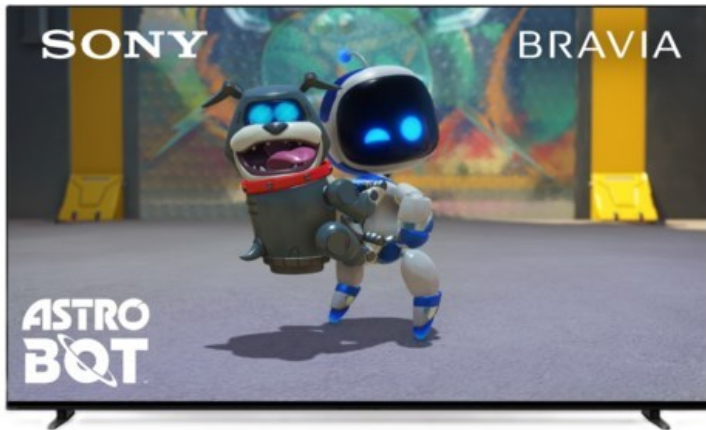

Sony K-77XR80 | dunkles silber

Artikelnummer 18600

Produkt-Highlights

- Sonys helles OLED-Panel mit über 8 Millionen selbstleuchtenden Pixeln ist der Gipfel der Bildpräzision! Der XR Contrast Booster sorgt für einen naturgetreuen Kontrast, genau wie es die Creator beabsichtigt haben.
- Beim BRAVIA 8 ist der Bildschirm der Lautsprecher - genau wie bei einer Kinoleinwand! Voice Zoom 3 verbessert die Dialoge, und 3D Surround Upscaling sorgt für Surround Sound.
- Das eigene Zuhause in ein BRAVIA Kino verwandeln! Sony Soundbars mit 360 Spatial Sound Mapping erzeugen Phantom-Lautsprecher in einem kinoreifen Layout; Acoustic Center Sync sorgt für eine beeindruckende audiovisuelle Abstimmung.
- Der BRAVIA 8 steht im Mittelpunkt und fügt sich harmonisch in die Inneneinrichtung ein. Der 4-Wege-Standfuß bietet echte Flexibilität. Die wiederaufladbare Eco Fernbedienung ist hintergrundbeleuchtet und perfekt für Filmabende.
- Auf diesem Google TV sind über 10.000 Apps und Spiele verfügbar, außerdem gibt es Voice Search, Apple AirPlay 2 und Chromecast built-in.
- HDMI 2.1-Gaming-Funktionen sind enthalten (4K/120fps, VRR, ALLM) und das Gaming Menü bietet alle wichtigen Funktionen an einem Ort. PS5®-Benutzer können zusätzliche Gaming-Funktionen freischalten. Mit PS Remote Play kann man von überall aus spielen.
- SONY PICTURES CORE - In der SONY PICTURES CORE App 15 Filme einlösen, mit 24 Monaten Streaming. Von IMAX® Enhanced bis Dolby Atmos® - es gibt keinen besseren Weg zu sehen, wie unglaublich Filme auf dem BRAVIA 8 sind!

Bildeigenschaften

- Auflösung: Ultra HD (4K)
- HDR Wiedergabe

Ausstattung & Technik

- Bildschirmdiagonale: 195 cm
- Bildschirmdiagonale: 77"

- max. Auflösung (Horizontal): 3840
- max. Auflösung (Vertikal): 2160
- Bildfrequenz: 120 Hz
- WLAN Ausstattung: WLAN integriert