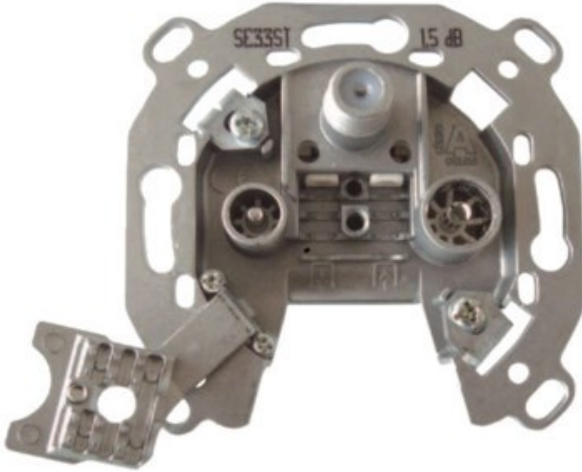

Unsere persönliche Empfehlung für Sie:

Televes 3-fach Stichleitungsdose

Artikelnummer 3705

Produkt-Highlights

- Innenleiter steckbar - sehr schnelle Montage
- Für Innenleiter 0,65 mm bis 1,1 mm geeignet
- Sehr kleines Gehäuse
- Abgerundete Kanten an der Kabeleinführung
- Breitbandig 4-2400 MHz
- Rückkanaltauglich
- DC-Durchlass (IEC-Buchse/F-Anschluss)
- UNI-Cable tauglich

Händler-Kontaktdaten:

Freds Technikbude
Karl-Marx-Straße 93
03172 Guben
03561 5480717
freds_technikbude@gmx.de
www.IQ-fredstechnikbude.de

Ihr Ansprechpartner:

Fred Dziuba
freds_technikbude@gmx.de

Unsere Öffnungszeiten:

Montag	10:00 - 17:00
Dienstag	10:00 - 17:00
Mittwoch	10:00 - 17:00
Donnerstag	10:00 - 17:00
Freitag	10:00 - 17:00
Samstag	09:00 - 12:00