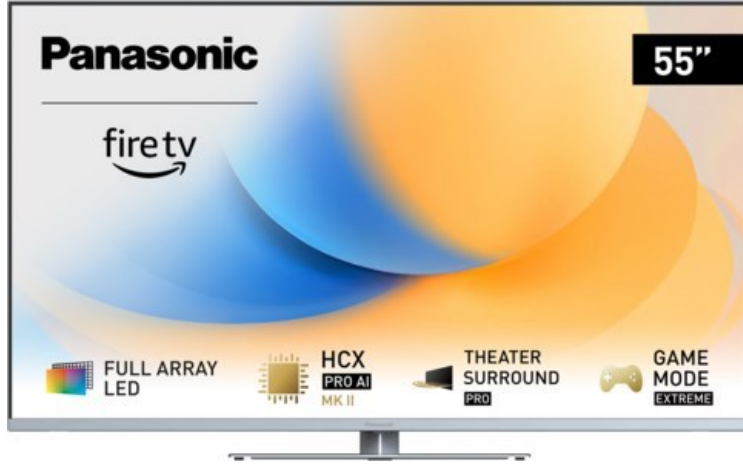

## Panasonic TV-55W93AE6 | silber

Artikelnummer 18611

### Produkt-Highlights

- Full-Array-LED-Hintergrundbeleuchtung mit Dimmung - Hoher Kontrast und Helligkeit, tiefes Schwarz
- HCX PRO AI Processor MK II - Hervorragende Bild- und Tonqualität dank KI-Optimierung und 144 Hz
- Theater Surround Pro - Premium-Heimkino-Sounderlebnis mit verschiedenen Klangmodi und Dolby Atmos®
- Game Mode Extreme - Perfektes Spielerlebnis mit Game Control Board, reduzierter Reaktionszeit, HDMI2.1 VRR/HFR/ALLM
- Multi HDR Ultimate - Unterstützt alle wichtigen HDR-Formate wie Dolby Vision IQ und HDR10+ Adaptive
- Panasonic Premium Fire TV - Intuitive Bedienbarkeit mit personalisierter Bedienung und Empfehlungen für Inhalte

### Bildeigenschaften

- Auflösung: Ultra HD (4K)
- Hintergrundbeleuchtung: LED

### Ausstattung & Technik

- Bildschirmdiagonale: 139 cm
- Bildschirmdiagonale: 55"
- max. Auflösung (Horizontal): 3840

- max. Auflösung (Vertikal): 2160
- Bildfrequenz: 120 Hz
- WLAN Ausstattung: WLAN integriert