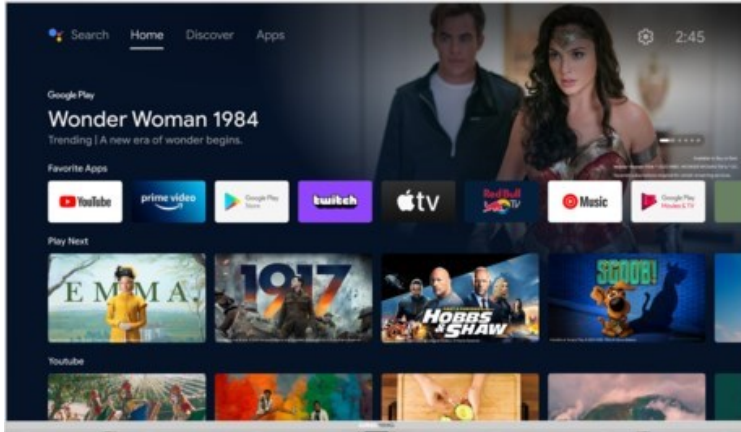

Grundig 32 CHA 6390 Zürich | silber

Artikelnummer 18060

Produkt-Highlights

- 1.366 x 768 HD LED-TV
- DVB-T2 HD /-C /-S2 Triple Tuner
- 600 Hz PPR (Picture Perfection Rate)
- Android TV mit Zugriff auf Google Play Store Inhalte & Streaming Dienste
- Chromecast built-in
- Magic Fidelity Soundtechnologie
- USB-Recording (PVR) & Time-Shift
- Wiedergabe von Medien-Dateien über USB Eingang
- 2x HDMI, 1x USB, CI+, Digitaler Audio-Ausgang (optisch), Kopfhörer-Ausgang, LAN, WLAN & Bluetooth integriert

Bildeigenschaften

- Auflösung: HD Ready
- Hintergrundbeleuchtung: LED
- HDR Wiedergabe

Ausstattung & Technik

- Bildschirmdiagonale: 80 cm
- Bildschirmdiagonale: 32"

- max. Auflösung (Horizontal): 1366
- max. Auflösung (Vertikal): 768
- WLAN Ausstattung: WLAN integriert