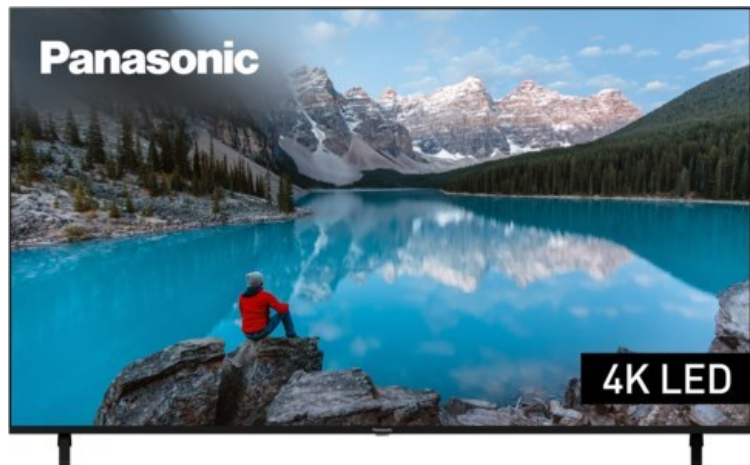

### Produkt-Highlights

- 3.840 x 2.160 4K Ultra-HD LED-TV
- Dolby Vision, HDR10+ Adaptive
- Filmmaker Mode mit intelligentem Sensor
- HCX Processor
- Fire TV mit Zugriff auf Apps & Online-Dienste
- Amazon Alexa integriert
- Surround Sound & Dolby Atmos
- Game Mode, ALLM (Auto Low Latency Mode )
- DVB-T2 /-C /-S2 Triple Tuner, 4x HDMI (eARC auf HDMI 4), 2x USB, CI+, Digitaler Audio-Ausgang (optisch), LAN, WLAN & Bluetooth integriert

### Bildeigenschaften

- Auflösung: Ultra HD (4K)
- Hintergrundbeleuchtung: LED

### Ausstattung & Technik

- Bildschirmdiagonale: 189 cm
- Bildschirmdiagonale: 75"

- max. Auflösung (Horizontal): 3840
- max. Auflösung (Vertikal): 2160
- WLAN Ausstattung: WLAN integriert