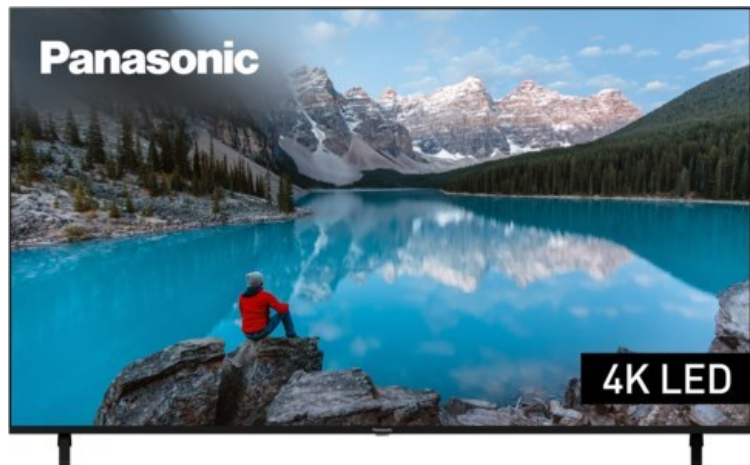

Panasonic TX-75MXT886

Artikelnummer 17957

Produkt-Highlights

- 3.840 x 2.160 4K Ultra-HD LED-TV
- Dolby Vision, HDR10+ Adaptive
- Filmmaker Mode mit intelligentem Sensor
- HCX Processor
- Fire TV mit Zugriff auf Apps & Online-Dienste
- Amazon Alexa integriert
- Surround Sound & Dolby Atmos
- Game Mode, ALLM (Auto Low Latency Mode)
- DVB-T2 /-C /-S2 Triple Tuner, 4x HDMI (eARC auf HDMI 4), 2x USB, CI+, Digitaler Audio-Ausgang (optisch), LAN, WLAN & Bluetooth integriert

Bildeigenschaften

- Auflösung: Ultra HD (4K)
- Hintergrundbeleuchtung: LED

Ausstattung & Technik

- Bildschirmdiagonale: 189 cm
- Bildschirmdiagonale: 75"

- max. Auflösung (Horizontal): 3840
- max. Auflösung (Vertikal): 2160
- WLAN Ausstattung: WLAN integriert