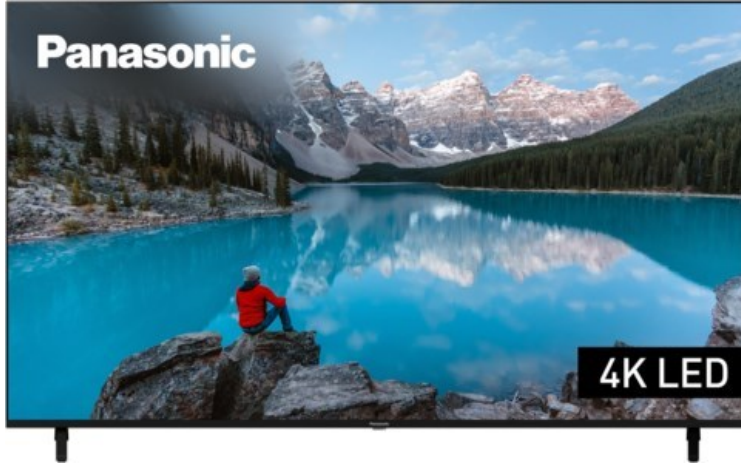

Panasonic TX-75MXT886

Artikelnummer 17957

Produkt-Highlights

- 3.840 x 2.160 4K Ultra-HD LED-TV
- Dolby Vision, HDR10+ Adaptive
- Filmmaker Mode mit intelligentem Sensor
- HCX Processor
- Fire TV mit Zugriff auf Apps & Online-Dienste
- Amazon Alexa integriert
- Surround Sound & Dolby Atmos
- Game Mode, ALLM (Auto Low Latency Mode)
- DVB-T2 /-C /-S2 Triple Tuner, 4x HDMI (eARC auf HDMI 4), 2x USB, CI+, Digitaler Audio-Ausgang (optisch), LAN, WLAN & Bluetooth integriert

Bildeigenschaften

- Auflösung: Ultra HD (4K)
- Hintergrundbeleuchtung: LED

Ausstattung & Technik

- Bildschirmdiagonale: 189 cm
- Bildschirmdiagonale: 75"

- max. Auflösung (Horizontal): 3840
- max. Auflösung (Vertikal): 2160
- WLAN Ausstattung: WLAN integriert