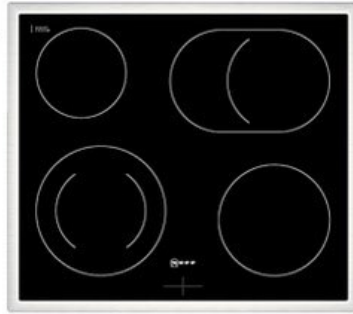

Neff EDX4PB

Artikelnummer 18730

A

Produkt-Highlights

- **CircoTherm®**: einzigartiges Heißluftsystem, mit dem Sie auf bis zu drei Ebenen gleichzeitig backen können
- **Pyrolyse-Selbstreinigung** – Ihr Backofen reinigt sich selbst
- **Manuelles EasyClean** – die einfache und minutenschnelle Reinigung des Backofens
- **LED-Display** – kontrastreich und gut lesbar
- 4 HighSpeed-Heizkörper
- 1 Zweikreis-Kochzone
- 1 Bräterzone
- Restwärmeanzeige je Kochzone
- Kochzonen: 1 x Ø 210 mm, 145 mm, 1 kW, 2.2 kW; 1 x Ø 145 mm, 1.2 kW; 1 x Ø 180 mm, 2 kW; 1 x Ø 265 mm, 170 mm, 2.4 kW, 1.6 kW

Produkttyp

- Produkttyp: Einbaugeräte Set

Energieeffizienz / Verbrauchswerte

- Energieeffizienzklasse: A
- Energieeffizienzspektrum: Spektrum [A+++ bis D]
- Energieverbrauch bei Heißluft/Umluft: 0,81 kWh
- Energieverbrauch konventionell: 0,99 kWh
- Innenraum-Volumen: 71 l
- Backrohrvolumen: Large

- Anzahl der Garräume: 1
- Wärmequelle: Elektro

Ausstattung & Technik

- Elektronik Uhr

Gehäuseeigenschaften

- versenkbare Schalter
- Breite (Kochfeld): 58,30 cm
- Höhe (Kochfeld): 4,60 cm

- Tiefe (Kochfeld): 51,30 cm
- Gewicht (Kochfeld): 7 kg
- Breite (Backofen): 59,40 cm
- Höhe (Backofen): 59,50 cm
- Tiefe (Backofen): 54,80 cm
- Gewicht (Backofen): 37,90 kg
- Farbe: schwarz