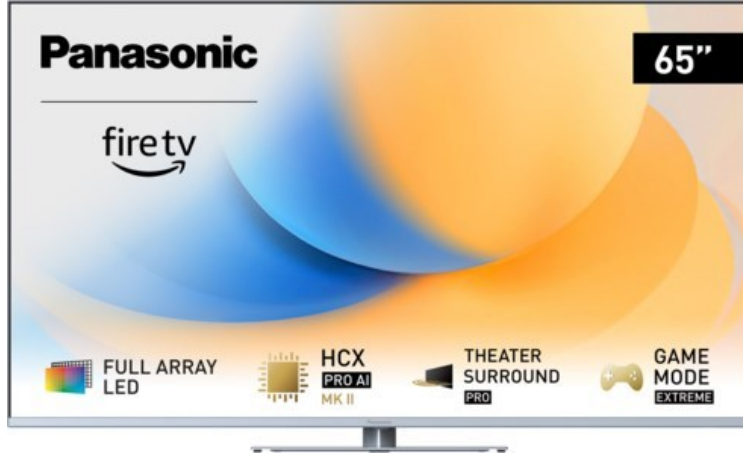

Panasonic TV-65W93AE6 | silber

Artikelnummer 18610

Produkt-Highlights

- Full-Array-LED-Hintergrundbeleuchtung mit Dimmung - Hoher Kontrast und Helligkeit, tiefes Schwarz
- HCX PRO AI Processor MK II - Hervorragende Bild- und Tonqualität dank KI-Optimierung und 144 Hz
- Theater Surround Pro - Premium-Heimkino-Sounderlebnis mit verschiedenen Klangmodi und Dolby Atmos®
- Game Mode Extreme - Perfektes Spielerlebnis mit Game Control Board, reduzierter Reaktionszeit, HDMI2.1 VRR/HFR/ALLM
- Multi HDR Ultimate - Unterstützt alle wichtigen HDR-Formate wie Dolby Vision IQ und HDR10+ Adaptive
- Panasonic Premium Fire TV - Intuitive Bedienbarkeit mit personalisierter Bedienung und Empfehlungen für Inhalte

Bildeigenschaften

- Auflösung: Ultra HD (4K)
- Hintergrundbeleuchtung: LED

Ausstattung & Technik

- Bildschirmdiagonale: 164 cm
- Bildschirmdiagonale: 65"
- max. Auflösung (Horizontal): 3840

- max. Auflösung (Vertikal): 2160
- Bildfrequenz: 120 Hz
- WLAN Ausstattung: WLAN integriert