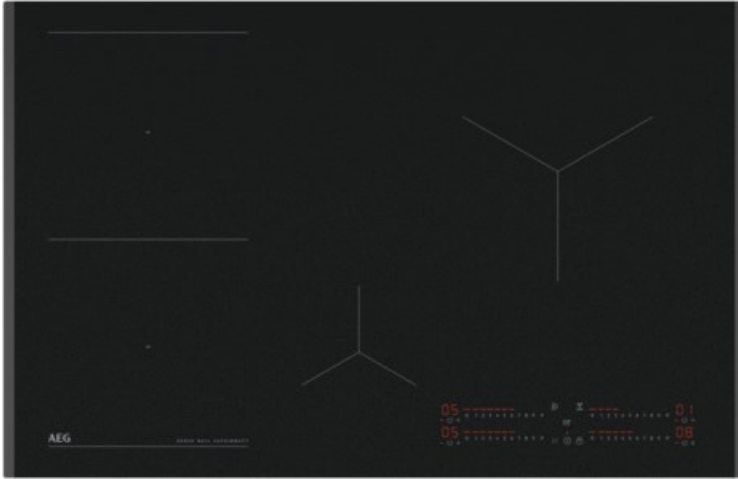

Kompetent. Sympathisch. Nah.

Unsere persönliche Empfehlung für Sie:

AEG TII84B10FZ

Artikelnummer 18683

Produkt-Highlights

- SenseBoil®-Induktionskochfeld: Automatische Temperaturregelung zum Aufkochen von Wasser
- Der Boil Sensor reduziert kochendes Wasser auf ein Köcheln bei kleiner Hitze
- SaphirMatt-Oberfläche vereint hochwertiges, mattes Design mit Kratzfestigkeit und lässt sich mühelos reinigen.
- Individuell einstellbare Kochzonenregler ermöglichen maximalen Bedienkomfort beim Kochen.
- Mit der PowerBoost-Funktion erreichen Sie hohe Temperaturen besonders schnell
- Die Kochzonen werden automatisch ausgeschaltet, wenn der Kochfeld-Timer abgelaufen ist.
- Beheizungsart: Induktion
- Made in Germany

Produkttyp

- Produkttyp: Autark-Induktionsfeld

Ausstattung & Technik

- Steuerung für Dunstabzugshaube
- Turbo-Stufe
- Abschaltautomatik
- Restwärmeanzeige:
Restwärmeanzeige für jede Kochzone

- Anschlusswert: 7,35 kW

Bedienung

- Countdown-Timer/Kurzzeit-Wecker
- Funktionssperre
- Kindersicherung

Gehäuseeigenschaften

- Breite: 81 cm
- Tiefe: 52 cm
- Gewicht: 11,58 kg
- Farbe: schwarz

Händler-Kontaktdaten:

Elektro TV Hausgeräte
Sunder Str. 35
21726 Oldendorf
04144 041447887
elektro-ritsche@t-online.de
www.iq-elektro-ritsche.de