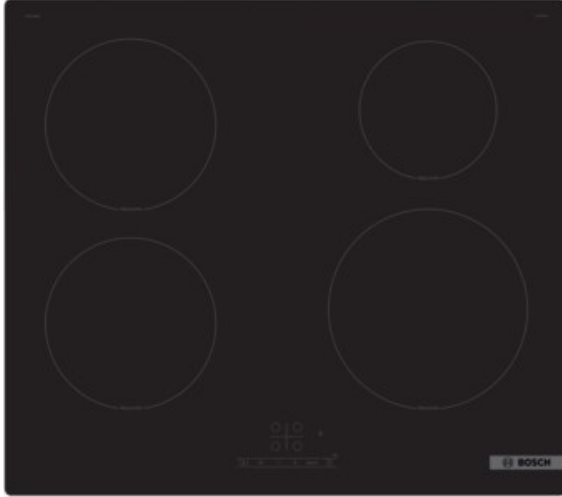

Kompetent. Sympathisch. Nah.

Unsere persönliche Empfehlung für Sie:

Bosch PIE61RBB5E | schwarz

Artikelnummer 19657

Produkt-Highlights

- **Touch Select:** Auswahl der gewünschten Kochzone und einfaches Einstellen der benötigten Leistungsstufe
- **Power Boost:** bis zu 35 % schnelleres Aufheizen verglichen mit der höchsten Leistungsstufe
- **Quick Start:** sofort starten und die gewünschte Kochstufe wählen
- **Re Start:** Sollte einmal etwas überkochen, schaltet sich das Kochfeld automatisch aus und speichert die zuletzt gewählte Einstellung
- **Timer mit Abschaltfunktion:** schaltet die gewählte Kochzone nach der gewünschten Zeit ab

Produkttyp

- Produkttyp: Autark-Induktionsfeld

Ausstattung & Technik

- Turbo-Stufe
- Restwärmeanzeige:
  Restwärmeanzeige für jede Kochzone
- Anschlusswert: 7,40 kW

Bedienung

- Countdown-Timer/Kurzzeit-Wecker
- Haupt-Betriebsschalter
- Kindersicherung

Gehäuseeigenschaften

- rahmenlose Kochfläche
- Breite: 59,20 cm

- Höhe: 5,10 cm
- Tiefe: 52,20 cm
- Gewicht: 12,20 kg
- Farbe: schwarz

Händler-Kontaktdaten:

Elektro TV Hausgeräte
Sunder Str. 35
21726 Oldendorf
04144 041447887
elektro-ritsche@t-online.de
www.iq-elektro-ritsche.de

Ihr Ansprechpartner:

Vincent Ritsche
elektro-ritsche@t-online.de

Vincent Ritsche Eckhard Ritsche
elektro-ritsche@t-online.de

Unsere Öffnungszeiten:

Montag 09:00 - 12:00 / 16:00 - 17:00
Mittwoch 16:00 - 17:00
Donnerstag 09:00 - 12:00