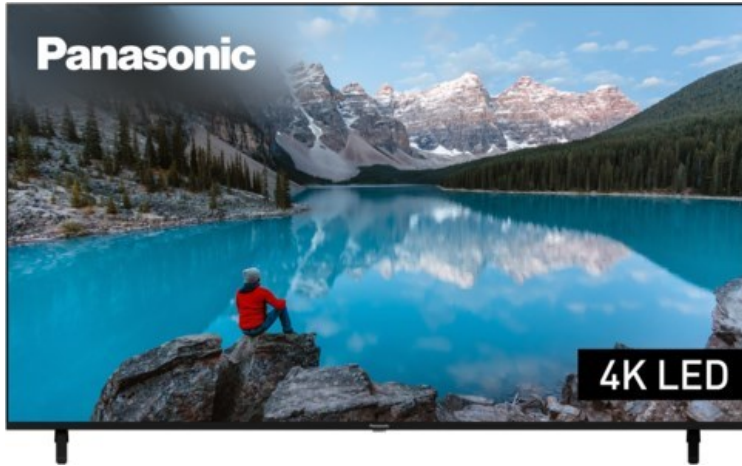

Radio und Fernseh - Kolbe

Kompetent. Sympathisch. Nah.

Unsere persönliche Empfehlung für Sie:

Panasonic TX-75MXT886

Artikelnummer 17957

Produkt-Highlights

- 3.840 x 2.160 4K Ultra-HD LED-TV
- Dolby Vision, HDR10+ Adaptive
- Filmmaker Mode mit intelligentem Sensor
- HCX Processor
- Fire TV mit Zugriff auf Apps & Online-Dienste
- Amazon Alexa integriert
- Surround Sound & Dolby Atmos
- Game Mode, ALLM (Auto Low Latency Mode)
- DVB-T2 /-C /-S2 Triple Tuner, 4x HDMI (eARC auf HDMI 4), 2x USB, CI+, Digitaler Audio-Ausgang (optisch), LAN, WLAN & Bluetooth integriert

Bildeigenschaften

- Auflösung: Ultra HD (4K)
- Hintergrundbeleuchtung: LED

Ausstattung & Technik

- Bildschirmdiagonale: 189 cm
- Bildschirmdiagonale: 75"

- max. Auflösung (Horizontal): 3840
- max. Auflösung (Vertikal): 2160
- WLAN Ausstattung: WLAN integriert