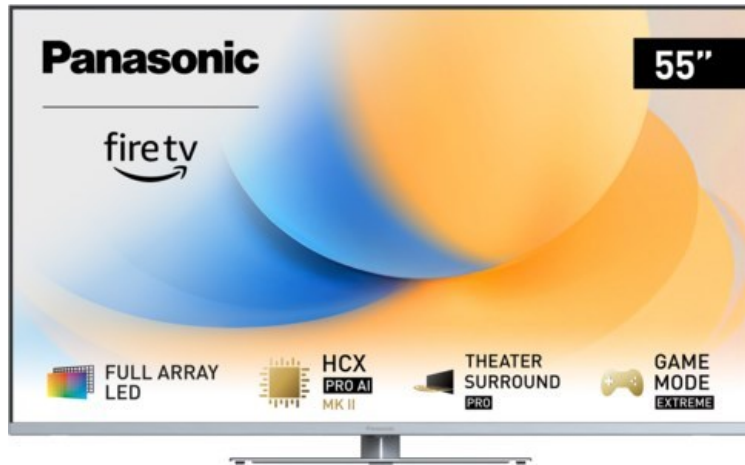

Radio und Fernseh - Kolbe

Kompetent. Sympathisch. Nah.

Unsere persönliche Empfehlung für Sie:

Panasonic TV-55W93AE6 | silber

Artikelnummer 18611

Produkt-Highlights

- Full-Array-LED-Hintergrundbeleuchtung mit Dimmung - Hoher Kontrast und Helligkeit, tiefes Schwarz
- HCX PRO AI Processor MK II - Hervorragende Bild- und Tonqualität dank KI-Optimierung und 144 Hz
- Theater Surround Pro - Premium-Heimkino-Sounderlebnis mit verschiedenen Klangmodi und Dolby Atmos®
- Game Mode Extreme - Perfektes Spielerlebnis mit Game Control Board, reduzierter Reaktionszeit, HDMI2.1 VRR/HFR/ALLM
- Multi HDR Ultimate - Unterstützt alle wichtigen HDR-Formate wie Dolby Vision IQ und HDR10+ Adaptive
- Panasonic Premium Fire TV - Intuitive Bedienbarkeit mit personalisierter Bedienung und Empfehlungen für Inhalte

Bildeigenschaften

- Auflösung: Ultra HD (4K)
- Hintergrundbeleuchtung: LED

Ausstattung & Technik

- Bildschirmdiagonale: 139 cm
- Bildschirmdiagonale: 55"
- max. Auflösung (Horizontal): 3840

- max. Auflösung (Vertikal): 2160
- Bildfrequenz: 120 Hz
- WLAN Ausstattung: WLAN integriert