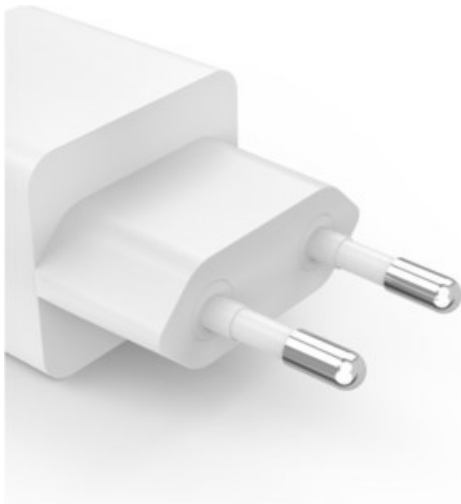

### Produkt-Highlights

- Volle Power für bis zu zwei Geräte gleichzeitig: mit dem Schnellladegerät Handy, Tablet, Laptops und Co in Höchstgeschwindigkeit über die Steckdose laden
- Ladeadapter mit der Schnellladetechnologie Power Delivery, unterstützt zusätzlich Qualcomm® Quick Charge™ 2.0/3.0
- Werfen Sie den Turbo an: Das Schnellladegerät lädt mit einer vielfach höheren Ladeleistung als ein herkömmliches 5-Watt-Ladegerät
- Ladegeschwindigkeit mit Power Delivery bis 65 Watt, unterstützt zusätzlich Qualcomm® Quick Charge™
- Leistungsstarkes GaN-Ladegerät: Höchste Effizienz mit einer geringen Wärmeentwicklung und das im kompakten und leichten Design
- Perfekt für Smartphones mit hoher Ladeleistung: Geräte in High-Speed laden, in 30 Minuten auf 60 %, ideal für Geräte der neueren Generation, da diese häufig keine Ladegeräte mehr beim Kauf inklusive haben
- Ideal zum gleichzeitigen und schnellen Laden mehrerer Geräte über USB-C
- Power für zwei: hochwertiges USB-Ladegerät mit zwei USB-C-Ports, um bis zu zwei Geräte gleichzeitig zu laden, z.B. Smartphone und Tablet
- Angeschlossene Geräte werden automatisch erkannt und optimal geladen