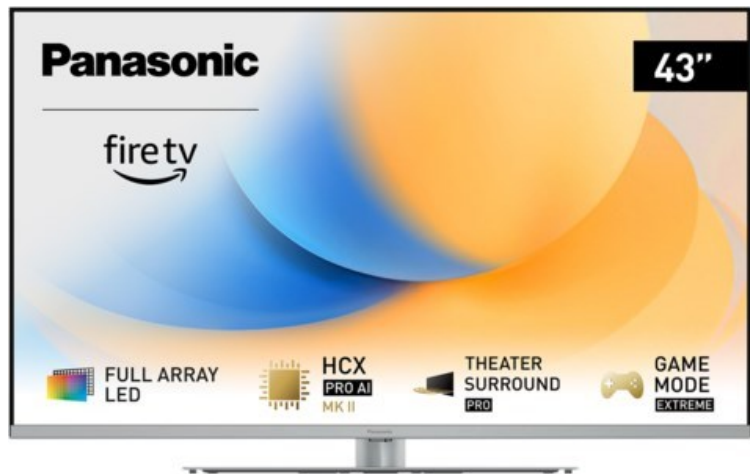

## Panasonic TV-43W93AE6 | silber

Artikelnummer 18613

### Produkt-Highlights

- Full-Array-LED-Hintergrundbeleuchtung mit Dimmung - Hoher Kontrast und Helligkeit, tiefes Schwarz
- HCX PRO AI Processor MK II - Hervorragende Bild- und Tonqualität dank KI-Optimierung und 144 Hz
- Theater Surround Pro - Premium-Heimkino-Sounderlebnis mit verschiedenen Klangmodi und Dolby Atmos®
- Game Mode Extreme - Perfektes Spielerlebnis mit Game Control Board, reduzierter Reaktionszeit, HDMI2.1 VRR/HFR/ALLM
- Multi HDR Ultimate - Unterstützt alle wichtigen HDR-Formate wie Dolby Vision IQ und HDR10+ Adaptive
- Panasonic Premium Fire TV - Intuitive Bedienbarkeit mit personalisierter Bedienung und Empfehlungen für Inhalte

### Bildeigenschaften

- Auflösung: Ultra HD (4K)
- Hintergrundbeleuchtung: LED

### Ausstattung & Technik

- Bildschirmdiagonale: 108 cm
- Bildschirmdiagonale: 43"
- max. Auflösung (Horizontal): 3840

- max. Auflösung (Vertikal): 2160
- Bildfrequenz: 120 Hz
- WLAN Ausstattung: WLAN integriert