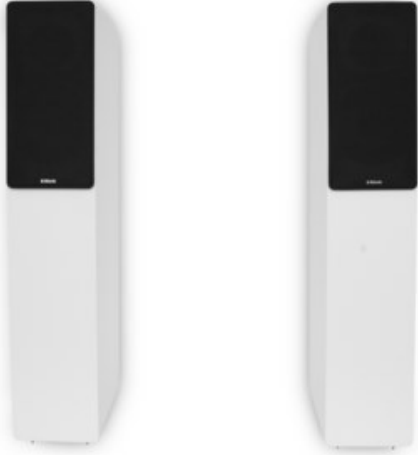

Radio und Fernseh - Kolbe

Kompetent. Sympathisch. Nah.

Unsere persönliche Empfehlung für Sie:

Block SL-250 /Paar | weiss

Artikelnummer 17816

Produkt-Highlights

- System: 2 Wege Bassreflex
- Hochtöner: 1" Soft-Dome
- Basschassis: 6.5" Kevlarmembran
- Nennbelastung: 40 Watt, Impulsbelastung: 100 Watt
- Impedanz: 4 Ohm
- Frequenzgang: 30Hz - 20KHz
- Empfindlichkeit: -2.8 3V/1M: 88 dB
- Anschlüsse: professionelle Schraub- Steck-Terminals
- Abmessungen: Breite 20 cm / Höhe 100 cm / Tiefe 30 cm

Produkttyp

- Produkttyp: Stereo-Lautsprecher (passiv)
- Bauart: 2 Wege Lautsprecher-System

- Musik-Belastbarkeit: 100 W
- Nenn-Belastbarkeit: 40 W
- Frequenzgang Untergrenze: 30 Hz
- Frequenzgang Obergrenze: 20000 Hz

Gehäuseeigenschaften

- Bauform: Standlautsprecher
- Baßreflex-System
- Farbe: weiß

Ausstattung & Technik

- Sinusleistung Watt pro Kanal: 40 W
- Musikleistung Watt pro Kanal: 100 W

Händler-Kontaktdaten:

Radio Fernseh Kolbe
Königstraße 16
76829 Landau
06341 80485
fernseh-kolbe@t-online.de
www.IQ-fernseh-kolbe.de