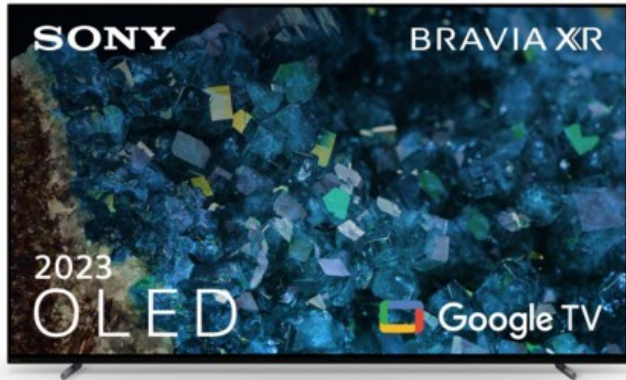

Radio und Fernseh - Kolbe

Kompetent. Sympathisch. Nah.

Unsere persönliche Empfehlung für Sie:

Sony XR-77A80L | titanschwarz

Artikelnummer 17939

Produkt-Highlights

- 4K OLED-TV mit XR OLED Contrast Pro Technologie
- Cognitive Processor XR, XR 4K Upscaling, XR Triluminos Pro, XR Clear Image
- Dolby Vision, Netflix Calibrated Mode, IMAX Enhanced, HDR10, HLG
- Google TV mit Google Assistant und Zugang zu Mediatheken, YouTube sowie Google Play (Apps, Spiele, uvm.)
- Streaming Service BRAVIA CORE™ integriert
- VoD Services: u.a. Netflix, Amazon Prime Video, Disney+, Apple TV+, MagentaTV, Joyn, DAZN, Sky Ticket uvm
- Chromecast Built-in, Apple AirPlay/Apple HomeKit, kompatibel mit Amazon Alexa, TV SideView™ App für (Android/iOS)
- Acoustic Surface Audio+ & Dolby Atmos
- Gaming-Menü

Bildeigenschaften

- Auflösung: Ultra HD (4K)
- HDR Wiedergabe

Ausstattung & Technik

- Bildschirmdiagonale: 195 cm
- Bildschirmdiagonale: 77"

- max. Auflösung (Horizontal): 3840
- max. Auflösung (Vertikal): 2160
- WLAN Ausstattung: WLAN integriert