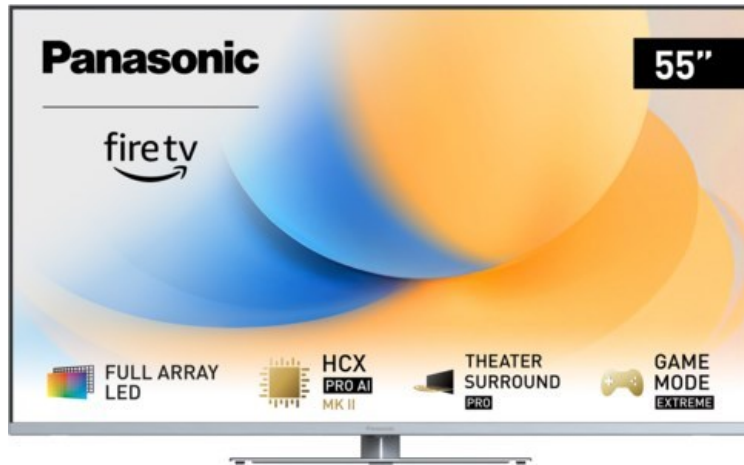

Radio und Fernseh - Kolbe

Kompetent. Sympathisch. Nah.

Unsere persönliche Empfehlung für Sie:

Panasonic TV-55W93AE6 | silber

Artikelnummer 18611

Produkt-Highlights

- Full-Array-LED-Hintergrundbeleuchtung mit Dimmung - Hoher Kontrast und Helligkeit, tiefes Schwarz
- HCX PRO AI Processor MK II - Hervorragende Bild- und Tonqualität dank KI-Optimierung und 144 Hz
- Theater Surround Pro - Premium-Heimkino-Sounderlebnis mit verschiedenen Klangmodi und Dolby Atmos®
- Game Mode Extreme - Perfektes Spielerlebnis mit Game Control Board, reduzierter Reaktionszeit, HDMI2.1 VRR/HFR/ALLM
- Multi HDR Ultimate - Unterstützt alle wichtigen HDR-Formate wie Dolby Vision IQ und HDR10+ Adaptive
- Panasonic Premium Fire TV - Intuitive Bedienbarkeit mit personalisierter Bedienung und Empfehlungen für Inhalte

Bildeigenschaften

- Auflösung: Ultra HD (4K)
- Hintergrundbeleuchtung: LED

Ausstattung & Technik

- Bildschirmdiagonale: 139 cm
- Bildschirmdiagonale: 55"
- max. Auflösung (Horizontal): 3840

- max. Auflösung (Vertikal): 2160
- Bildfrequenz: 120 Hz
- WLAN Ausstattung: WLAN integriert