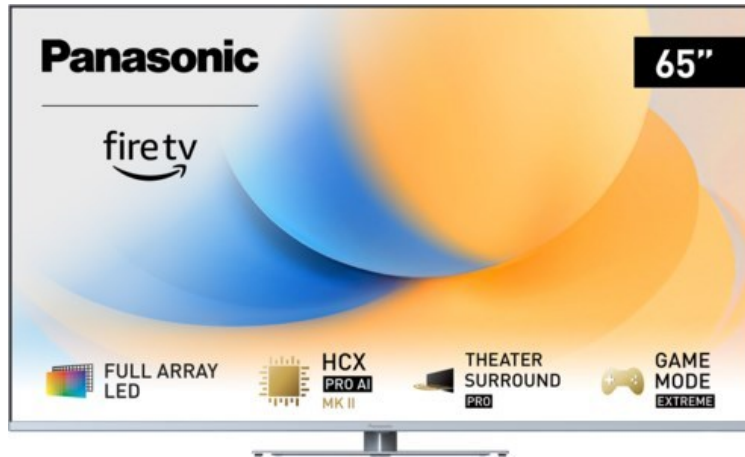

Radio und Fernseh - Kolbe

Kompetent. Sympathisch. Nah.

Unsere persönliche Empfehlung für Sie:

Panasonic TV-65W93AE6 | silber

Artikelnummer 18610

Produkt-Highlights

- Full-Array-LED-Hintergrundbeleuchtung mit Dimmung - Hoher Kontrast und Helligkeit, tiefes Schwarz
- HCX PRO AI Processor MK II - Hervorragende Bild- und Tonqualität dank KI-Optimierung und 144 Hz
- Theater Surround Pro - Premium-Heimkino-Sounderlebnis mit verschiedenen Klangmodi und Dolby Atmos®
- Game Mode Extreme - Perfektes Spielerlebnis mit Game Control Board, reduzierter Reaktionszeit, HDMI2.1 VRR/HFR/ALLM
- Multi HDR Ultimate - Unterstützt alle wichtigen HDR-Formate wie Dolby Vision IQ und HDR10+ Adaptive
- Panasonic Premium Fire TV - Intuitive Bedienbarkeit mit personalisierter Bedienung und Empfehlungen für Inhalte

Produkttyp

- Technologie: LCD

Energieeffizienz / Verbrauchswerte

- Energy Label Version: 2019/2013
- Energieeffizienzklasse: G
- Energieeffizienzspektrum: Spektrum [A bis G]
- Energieverbrauch (kWh/1.000h): 112 kWh/1000h
- Energieverbrauch (HDR-Wiedergabe) (kWh/1.000h): 232 kWh/1000h
- Energieeffizienzklasse (HDR-Wiedergabe): G

Bildeigenschaften

- Auflösung: Ultra HD (4K)
- Hintergrundbeleuchtung: LED

Ausstattung & Technik

- Bildschirmdiagonale: 164 cm
- Bildschirmdiagonale: 65"
- max. Auflösung (Horizontal): 3840

- max. Auflösung (Vertikal): 2160
- Bildfrequenz: 120 Hz
- WLAN Ausstattung: WLAN integriert