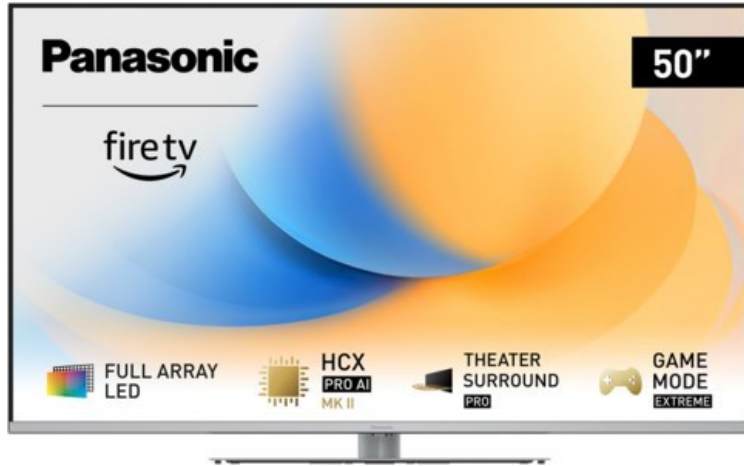

## Panasonic TV-50W93AE6 | silber

Artikelnummer 18612

### Produkt-Highlights

- Full-Array-LED-Hintergrundbeleuchtung mit Dimmung - Hoher Kontrast und Helligkeit, tiefes Schwarz
- HCX PRO AI Processor MK II - Hervorragende Bild- und Tonqualität dank KI-Optimierung und 144 Hz
- Theater Surround Pro - Premium-Heimkino-Sounderlebnis mit verschiedenen Klangmodi und Dolby Atmos®
- Game Mode Extreme - Perfektes Spielerlebnis mit Game Control Board, reduzierter Reaktionszeit, HDMI2.1 VRR/HFR/ALLM
- Multi HDR Ultimate - Unterstützt alle wichtigen HDR-Formate wie Dolby Vision IQ und HDR10+ Adaptive
- Panasonic Premium Fire TV - Intuitive Bedienbarkeit mit personalisierter Bedienung und Empfehlungen für Inhalte

### Bildeigenschaften

- Auflösung: Ultra HD (4K)
- Hintergrundbeleuchtung: LED

### Ausstattung & Technik

- Bildschirmdiagonale: 126 cm
- Bildschirmdiagonale: 50"
- max. Auflösung (Horizontal): 3840

- max. Auflösung (Vertikal): 2160
- Bildfrequenz: 120 Hz
- WLAN Ausstattung: WLAN integriert