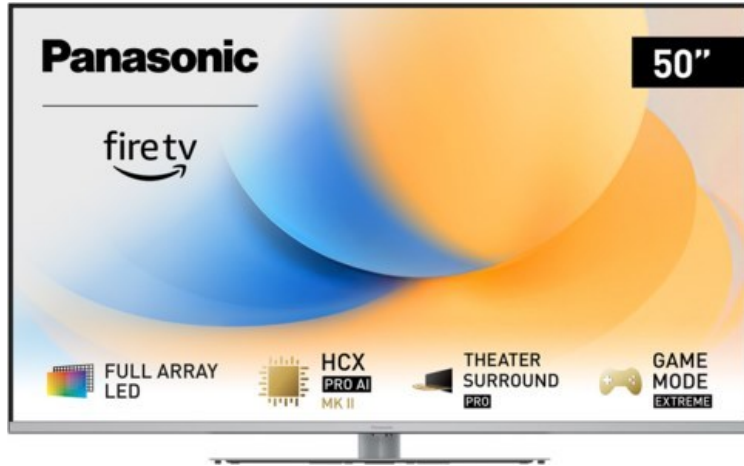

Radio und Fernseh - Kolbe

Kompetent. Sympathisch. Nah.

Unsere persönliche Empfehlung für Sie:

Panasonic TV-50W93AE6 | silber

Artikelnummer 18612

Produkt-Highlights

- Full-Array-LED-Hintergrundbeleuchtung mit Dimmung - Hoher Kontrast und Helligkeit, tiefes Schwarz
- HCX PRO AI Processor MK II - Hervorragende Bild- und Tonqualität dank KI-Optimierung und 144 Hz
- Theater Surround Pro - Premium-Heimkino-Sounderlebnis mit verschiedenen Klangmodi und Dolby Atmos®
- Game Mode Extreme - Perfektes Spielerlebnis mit Game Control Board, reduzierter Reaktionszeit, HDMI2.1 VRR/HFR/ALLM
- Multi HDR Ultimate - Unterstützt alle wichtigen HDR-Formate wie Dolby Vision IQ und HDR10+ Adaptive
- Panasonic Premium Fire TV - Intuitive Bedienbarkeit mit personalisierter Bedienung und Empfehlungen für Inhalte

Bildeigenschaften

- Auflösung: Ultra HD (4K)
- Hintergrundbeleuchtung: LED

Ausstattung & Technik

- Bildschirmdiagonale: 126 cm
- Bildschirmdiagonale: 50"
- max. Auflösung (Horizontal): 3840

- max. Auflösung (Vertikal): 2160
- Bildfrequenz: 120 Hz
- WLAN Ausstattung: WLAN integriert