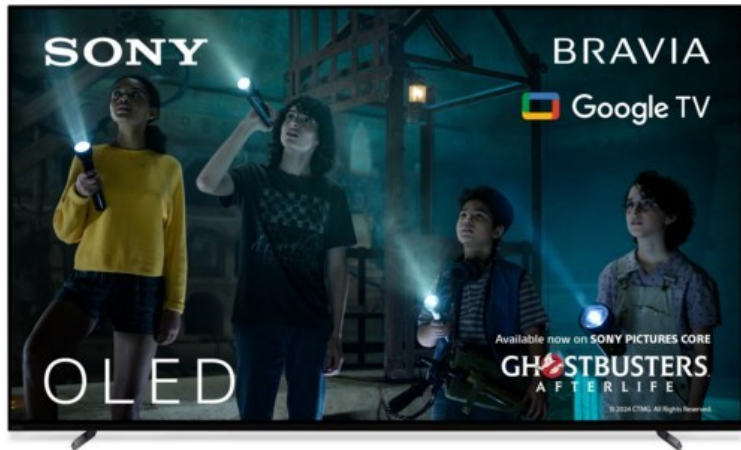

Radio und Fernseh - Kolbe

Kompetent. Sympathisch. Nah.

Unsere persönliche Empfehlung für Sie:

Sony XR-77A80L | titanschwarz

Artikelnummer 17939

Produkt-Highlights

- 4K OLED-TV mit XR OLED Contrast Pro Technologie
- Cognitive Processor XR, XR 4K Upscaling, XR Triluminos Pro, XR Clear Image
- Dolby Vision, Netflix Calibrated Mode, IMAX Enhanced, HDR10, HLG
- Google TV mit Google Assistant und Zugang zu Mediatheken, YouTube sowie Google Play (Apps, Spiele, uvm.)
- Streaming Service BRAVIA CORE™ integriert
- VoD Services: u.a. Netflix, Amazon Prime Video, Disney+, Apple TV+, MagentaTV, Joyn, DAZN, Sky Ticket uvm
- Chromecast Built-in, Apple AirPlay/Apple HomeKit, kompatibel mit Amazon Alexa, TV SideView™ App für (Android/iOS)
- Acoustic Surface Audio+ & Dolby Atmos
- Gaming-Menü

Bildeigenschaften

- Auflösung: Ultra HD (4K)
- HDR Wiedergabe

Ausstattung & Technik

- Bildschirmdiagonale: 195 cm
- Bildschirmdiagonale: 77"

- max. Auflösung (Horizontal): 3840
- max. Auflösung (Vertikal): 2160
- WLAN Ausstattung: WLAN integriert