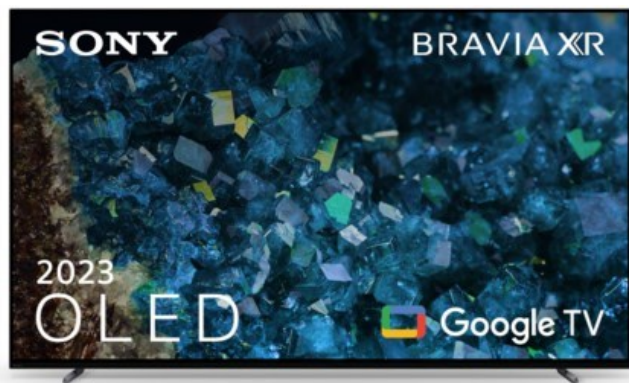

Radio und Fernseh - Kolbe

Kompetent. Sympathisch. Nah.

Unsere persönliche Empfehlung für Sie:

Sony XR-55A80L | titanschwarz

Artikelnummer 17937

Produkt-Highlights

- 4K OLED-TV mit XR OLED Contrast Pro Technologie
- Cognitive Processor XR, XR 4K Upscaling, XR Triluminos Pro, XR Clear Image
- Dolby Vision, Netflix Calibrated Mode, IMAX Enhanced, HDR10, HLG
- Google TV mit Google Assistant und Zugang zu Mediatheken, YouTube sowie Google Play (Apps, Spiele, uvm.)
- Streaming Service BRAVIA CORE™ integriert
- VoD Services: u.a. Netflix, Amazon Prime Video, Disney+, Apple TV+, MagentaTV, Joyn, DAZN, Sky Ticket uvm
- Chromecast Built-in, Apple AirPlay/Apple HomeKit, kompatibel mit Amazon Alexa, TV SideView™ App für (Android/iOS)
- Acoustic Surface Audio+ & Dolby Atmos
- Gaming-Menü

Bildeigenschaften

- Auflösung: Ultra HD (4K)
- HDR Wiedergabe

Ausstattung & Technik

- Bildschirmdiagonale: 139 cm
- Bildschirmdiagonale: 55"

- max. Auflösung (Horizontal): 3840
- max. Auflösung (Vertikal): 2160
- WLAN Ausstattung: WLAN integriert