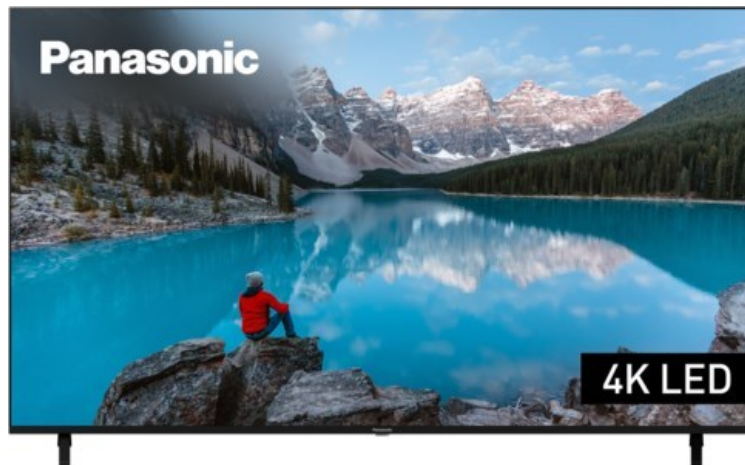

Radio und Fernseh - Kolbe

Kompetent. Sympathisch. Nah.

Unsere persönliche Empfehlung für Sie:

Panasonic TX-75MXT886

Artikelnummer 17957

Produkt-Highlights

- 3.840 x 2.160 4K Ultra-HD LED-TV
- Dolby Vision, HDR10+ Adaptive
- Filmmaker Mode mit intelligentem Sensor
- HCX Processor
- Fire TV mit Zugriff auf Apps & Online-Dienste
- Amazon Alexa integriert
- Surround Sound & Dolby Atmos
- Game Mode, ALLM (Auto Low Latency Mode)
- DVB-T2 /-C /-S2 Triple Tuner, 4x HDMI (eARC auf HDMI 4), 2x USB, CI+, Digitaler Audio-Ausgang (optisch), LAN, WLAN & Bluetooth integriert

Bildeigenschaften

- Auflösung: Ultra HD (4K)
- Hintergrundbeleuchtung: LED

Ausstattung & Technik

- Bildschirmdiagonale: 189 cm
- Bildschirmdiagonale: 75"

- max. Auflösung (Horizontal): 3840
- max. Auflösung (Vertikal): 2160
- WLAN Ausstattung: WLAN integriert