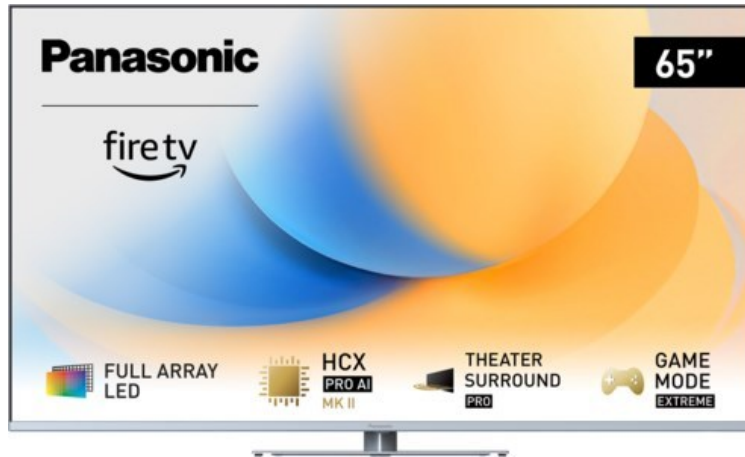

## Panasonic TV-65W93AE6 | silber

Artikelnummer 18610

### Produkt-Highlights

- Full-Array-LED-Hintergrundbeleuchtung mit Dimmung - Hoher Kontrast und Helligkeit, tiefes Schwarz
- HCX PRO AI Processor MK II - Hervorragende Bild- und Tonqualität dank KI-Optimierung und 144 Hz
- Theater Surround Pro - Premium-Heimkino-Sounderlebnis mit verschiedenen Klangmodi und Dolby Atmos®
- Game Mode Extreme - Perfektes Spielerlebnis mit Game Control Board, reduzierter Reaktionszeit, HDMI2.1 VRR/HFR/ALLM
- Multi HDR Ultimate - Unterstützt alle wichtigen HDR-Formate wie Dolby Vision IQ und HDR10+ Adaptive
- Panasonic Premium Fire TV - Intuitive Bedienbarkeit mit personalisierter Bedienung und Empfehlungen für Inhalte

### Bildeigenschaften

- Auflösung: Ultra HD (4K)
- Hintergrundbeleuchtung: LED

### Ausstattung & Technik

- Bildschirmdiagonale: 164 cm
- Bildschirmdiagonale: 65"
- max. Auflösung (Horizontal): 3840

- max. Auflösung (Vertikal): 2160
- Bildfrequenz: 120 Hz
- WLAN Ausstattung: WLAN integriert