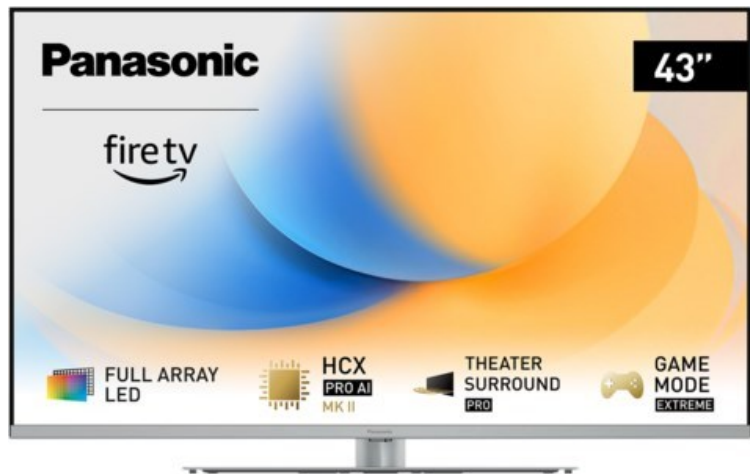

Radio und Fernseh - Kolbe

Kompetent. Sympathisch. Nah.

Unsere persönliche Empfehlung für Sie:

Panasonic TV-43W93AE6 | silber

Artikelnummer 18613

Produkt-Highlights

- Full-Array-LED-Hintergrundbeleuchtung mit Dimmung - Hoher Kontrast und Helligkeit, tiefes Schwarz
- HCX PRO AI Processor MK II - Hervorragende Bild- und Tonqualität dank KI-Optimierung und 144 Hz
- Theater Surround Pro - Premium-Heimkino-Sounderlebnis mit verschiedenen Klangmodi und Dolby Atmos®
- Game Mode Extreme - Perfektes Spielerlebnis mit Game Control Board, reduzierter Reaktionszeit, HDMI2.1 VRR/HFR/ALLM
- Multi HDR Ultimate - Unterstützt alle wichtigen HDR-Formate wie Dolby Vision IQ und HDR10+ Adaptive
- Panasonic Premium Fire TV - Intuitive Bedienbarkeit mit personalisierter Bedienung und Empfehlungen für Inhalte

Bildeigenschaften

- Auflösung: Ultra HD (4K)
- Hintergrundbeleuchtung: LED

Ausstattung & Technik

- Bildschirmdiagonale: 108 cm
- Bildschirmdiagonale: 43"
- max. Auflösung (Horizontal): 3840

- max. Auflösung (Vertikal): 2160
- Bildfrequenz: 120 Hz
- WLAN Ausstattung: WLAN integriert