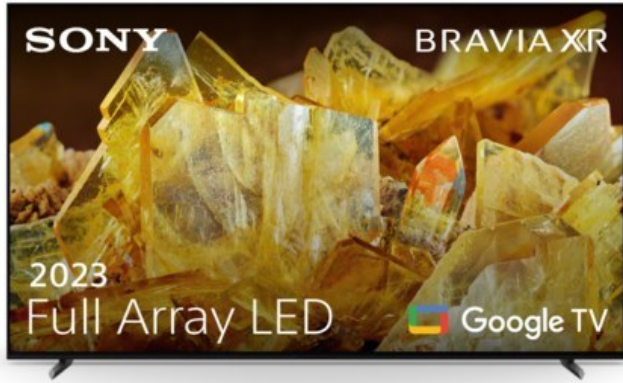

Radio und Fernseh - Kolbe

Kompetent. Sympathisch. Nah.

Unsere persönliche Empfehlung für Sie:

Sony XR-65X90L | titanschwarz

Artikelnummer 17941

Produkt-Highlights

- 4K Full Array LED-TV mit Cognitive Processor XR
- XR 4K Upscaling, XR Motion Clarity, XR Contrast Booster 10, XR Triluminos Pro, XR Super Resolution, XR Smoothing
- Dolby Vision, Netflix Calibrated Mode, IMAX Enhanced, HDR10, HLG
- Google TV mit Google Assistant und Zugang zu Mediatheken, YouTube sowie Google Play (Apps, Spiele, uvm.)
- VoD Services: u.a. Netflix, Amazon Prime Video, Disney+, Apple TV+, MagentaTV, Joyn, DAZN, Sky Ticket uvm.
- Streaming Service BRAVIA CORE™ integriert
- Chromecast Built-in, Apple AirPlay/Apple HomeKit, kompatibel mit Amazon Alexa, TV SideView™ App für (Android/iOS)
- Acoustic Multi-Audio, Acoustic Center Sync & Dolby Atmos
- Game Menu

Bildeigenschaften

- Auflösung: Ultra HD (4K)
- Hintergrundbeleuchtung: Full-LED
- HDR Wiedergabe

Ausstattung & Technik

- Bildschirmdiagonale: 164 cm

- Bildschirmdiagonale: 65"
- max. Auflösung (Horizontal): 3840
- max. Auflösung (Vertikal): 2160
- Bildfrequenz: 100 Hz
- WLAN Ausstattung: WLAN integriert