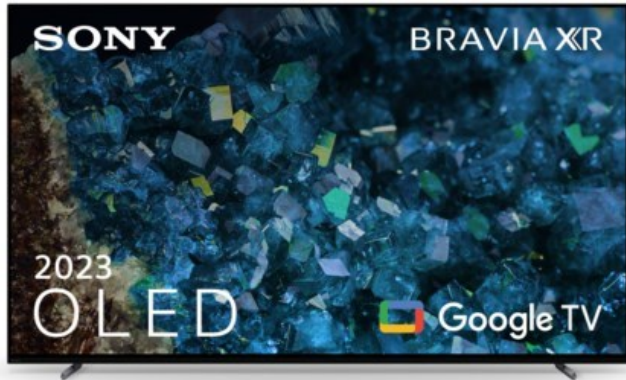

## Sony XR-77A80L | titanschwarz

Artikelnummer 17939

### Produkt-Highlights

- 4K OLED-TV mit XR OLED Contrast Pro Technologie
- Cognitive Processor XR, XR 4K Upscaling, XR Triluminos Pro, XR Clear Image
- Dolby Vision, Netflix Calibrated Mode, IMAX Enhanced, HDR10, HLG
- Google TV mit Google Assistant und Zugang zu Mediatheken, YouTube sowie Google Play (Apps, Spiele, uvm.)
- Streaming Service BRAVIA CORE™ integriert
- VoD Services: u.a. Netflix, Amazon Prime Video, Disney+, Apple TV+, MagentaTV, Joyn, DAZN, Sky Ticket uvm
- Chromecast Built-in, Apple AirPlay/Apple HomeKit, kompatibel mit Amazon Alexa, TV SideView™ App für (Android/iOS)
- Acoustic Surface Audio+ & Dolby Atmos
- Gaming-Menü