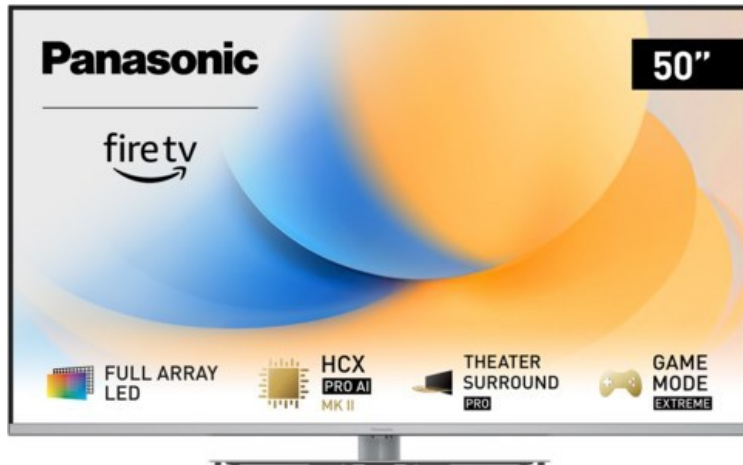

Panasonic TV-50W93AE6 | silber

Artikelnummer 18612

Produkt-Highlights

- Full-Array-LED-Hintergrundbeleuchtung mit Dimmung - Hoher Kontrast und Helligkeit, tiefes Schwarz
- HCX PRO AI Processor MK II - Hervorragende Bild- und Tonqualität dank KI-Optimierung und 144 Hz
- Theater Surround Pro - Premium-Heimkino-Sounderlebnis mit verschiedenen Klangmodi und Dolby Atmos®
- Game Mode Extreme - Perfektes Spielerlebnis mit Game Control Board, reduzierter Reaktionszeit, HDMI2.1 VRR/HFR/ALLM
- Multi HDR Ultimate - Unterstützt alle wichtigen HDR-Formate wie Dolby Vision IQ und HDR10+ Adaptive
- Panasonic Premium Fire TV - Intuitive Bedienbarkeit mit personalisierter Bedienung und Empfehlungen für Inhalte

Bildeigenschaften

- Auflösung: Ultra HD (4K)
- Hintergrundbeleuchtung: LED

Ausstattung & Technik

- Bildschirmdiagonale: 126 cm
- Bildschirmdiagonale: 50"
- max. Auflösung (Horizontal): 3840

- max. Auflösung (Vertikal): 2160
- Bildfrequenz: 120 Hz
- WLAN Ausstattung: WLAN integriert