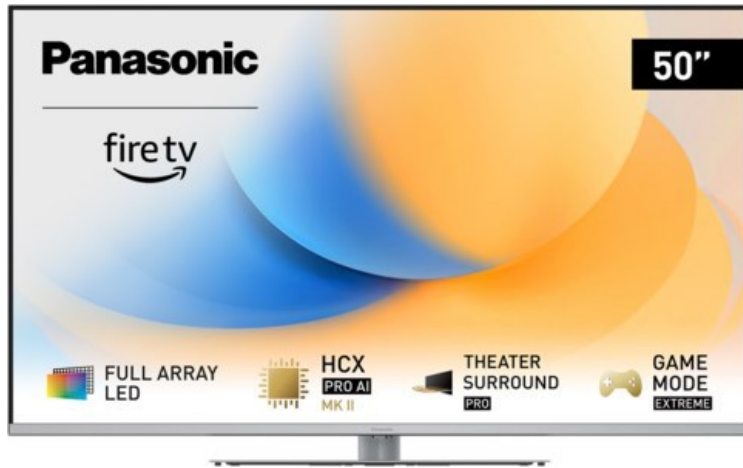

Panasonic TV-50W93AE6 | silber

Artikelnummer 18612

Produkt-Highlights

- Full-Array-LED-Hintergrundbeleuchtung mit Dimmung - Hoher Kontrast und Helligkeit, tiefes Schwarz
- HCX PRO AI Processor MK II - Hervorragende Bild- und Tonqualität dank KI-Optimierung und 144 Hz
- Theater Surround Pro - Premium-Heimkino-Sounderlebnis mit verschiedenen Klangmodi und Dolby Atmos®
- Game Mode Extreme - Perfektes Spielerlebnis mit Game Control Board, reduzierter Reaktionszeit, HDMI2.1 VRR/HFR/ALLM
- Multi HDR Ultimate - Unterstützt alle wichtigen HDR-Formate wie Dolby Vision IQ und HDR10+ Adaptive
- Panasonic Premium Fire TV - Intuitive Bedienbarkeit mit personalisierter Bedienung und Empfehlungen für Inhalte

Bildeigenschaften

- Auflösung: Ultra HD (4K)
- Hintergrundbeleuchtung: LED

Ausstattung & Technik

- Bildschirmdiagonale: 126 cm
- Bildschirmdiagonale: 50"
- max. Auflösung (Horizontal): 3840

- max. Auflösung (Vertikal): 2160
- Bildfrequenz: 120 Hz
- WLAN Ausstattung: WLAN integriert