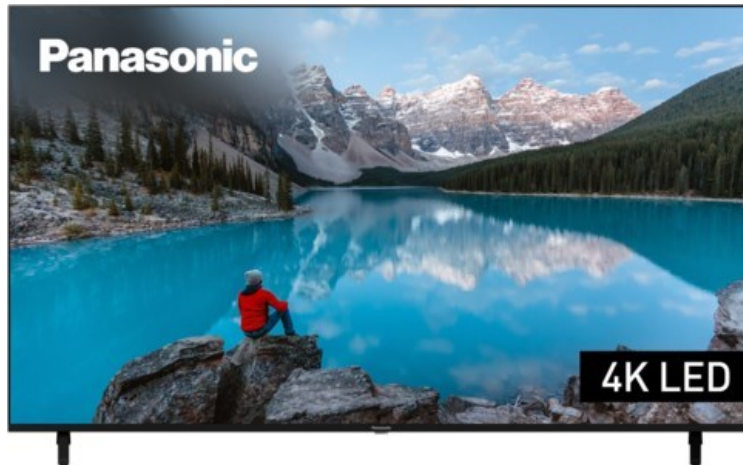

### Produkt-Highlights

- 3.840 x 2.160 4K Ultra-HD LED-TV
- Dolby Vision, HDR10+ Adaptive
- Filmmaker Mode mit intelligentem Sensor
- HCX Processor
- Fire TV mit Zugriff auf Apps & Online-Dienste
- Amazon Alexa integriert
- Surround Sound & Dolby Atmos
- Game Mode, ALLM (Auto Low Latency Mode )
- DVB-T2 /-C /-S2 Triple Tuner, 4x HDMI (eARC auf HDMI 4), 2x USB, CI+, Digitaler Audio-Ausgang (optisch), LAN, WLAN & Bluetooth integriert

### Bildeigenschaften

- Auflösung: Ultra HD (4K)
- Hintergrundbeleuchtung: LED

### Ausstattung & Technik

- Bildschirmdiagonale: 189 cm
- Bildschirmdiagonale: 75"

- max. Auflösung (Horizontal): 3840
- max. Auflösung (Vertikal): 2160
- WLAN Ausstattung: WLAN integriert