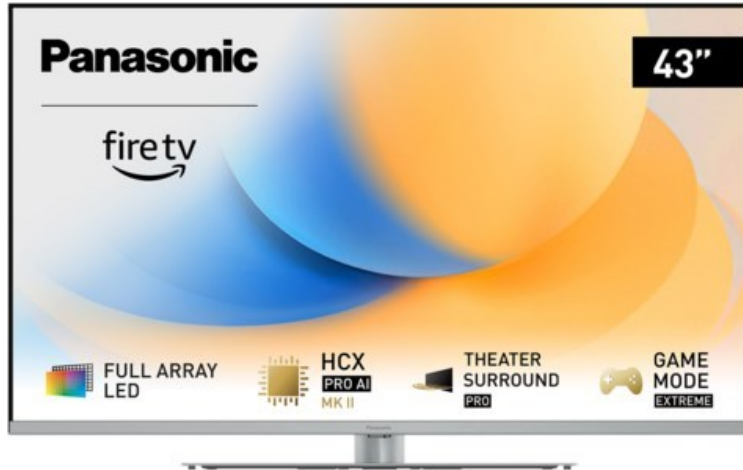

Panasonic TV-43W93AE6 | silber

Artikelnummer 18613

Produkt-Highlights

- Full-Array-LED-Hintergrundbeleuchtung mit Dimmung - Hoher Kontrast und Helligkeit, tiefes Schwarz
- HCX PRO AI Processor MK II - Hervorragende Bild- und Tonqualität dank KI-Optimierung und 144 Hz
- Theater Surround Pro - Premium-Heimkino-Sounderlebnis mit verschiedenen Klangmodi und Dolby Atmos®
- Game Mode Extreme - Perfektes Spielerlebnis mit Game Control Board, reduzierter Reaktionszeit, HDMI2.1 VRR/HFR/ALLM
- Multi HDR Ultimate - Unterstützt alle wichtigen HDR-Formate wie Dolby Vision IQ und HDR10+ Adaptive
- Panasonic Premium Fire TV - Intuitive Bedienbarkeit mit personalisierter Bedienung und Empfehlungen für Inhalte

Bildeigenschaften

- Auflösung: Ultra HD (4K)
- Hintergrundbeleuchtung: LED

Ausstattung & Technik

- Bildschirmdiagonale: 108 cm
- Bildschirmdiagonale: 43"
- max. Auflösung (Horizontal): 3840

- max. Auflösung (Vertikal): 2160
- Bildfrequenz: 120 Hz
- WLAN Ausstattung: WLAN integriert