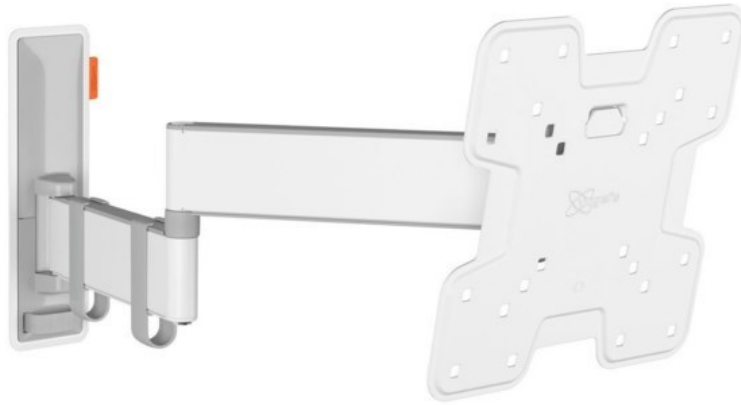

## Vogels TVM 3245 Full-Motion+ (19-43") | weiss

Artikelnummer 16631

### Produkt-Highlights

- Vollbewegliche TV-Wandhalterung für 19-43" Flachbildfernseher
- VESA-Standard: 75mm x 75mm bis 200mm x 200mm
- Drehbar um bis zu 180°
- Neigbar um bis zu 20°
- Bis zu 15 kg (max.) Tragkraft
- Sanfte OneFinger-Bewegung
- Inklusive Kabelklemme: Führen Sie Ihre Kabel vom Fernseher zur Wand
- Konzipiert für den intensiven Gebrauch