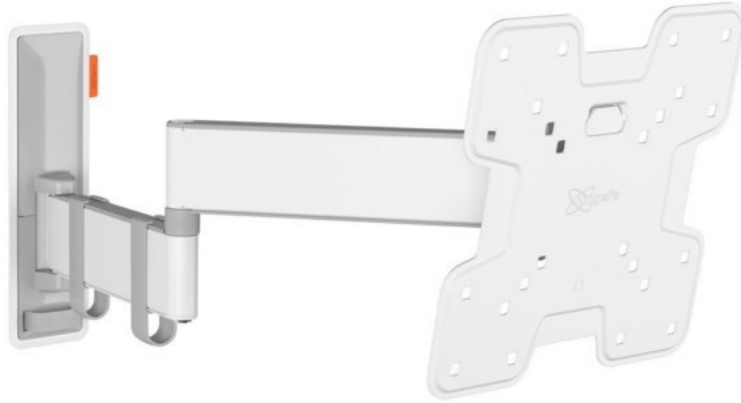

TV-Bünemann

Kompetent. Sympathisch. Nah.

Unsere persönliche Empfehlung für Sie:

Vogels TVM 3245 Full-Motion+ (19-43") | weiss

Artikelnummer 16631

Produkt-Highlights

- Vollbewegliche TV-Wandhalterung für 19-43" Flachbildfernseher
- VESA-Standard: 75mm x 75mm bis 200mm x 200mm
- Drehbar um bis zu 180°
- Neigbar um bis zu 20°
- Bis zu 15 kg (max.) Tragkraft
- Sanfte OneFinger-Bewegung
- Inklusive Kabelklemme: Führen Sie Ihre Kabel vom Fernseher zur Wand
- Konzipiert für den intensiven Gebrauch