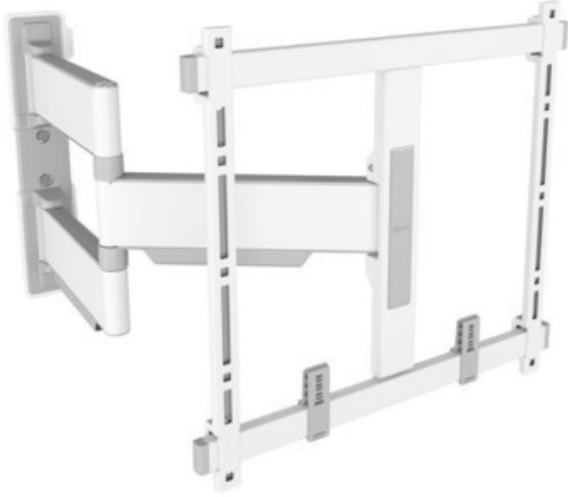

TV-Bünemann

Kompetent. Sympathisch. Nah.

Unsere persönliche Empfehlung für Sie:

Vogels TVM 5445 Full-Motion+ (32-65") | weiss

Artikelnummer 17547

Produkt-Highlights

- Schwenkbare, ultradünne TV-Wandhalterung - Ideal für große OLED/QLED-TV's
- Speziell für Fernseher mit einer Größe von 32 bis 65 Zoll
- Extrem flach und stark - Nur 4 cm von der Wand entfernt
- Um bis zu 180° drehbar
- Bis zu 35 kg max. Gewichtslast
- Sanfte OneFinger™-Bewegung - Dank beschichteter Lager und Präzisionsstahlwellen
- 2D-Leveling™: So bleibt Ihr Fernseher immer waagrecht - Präzise Nivellierung nach der Installation (horizontal und vertikal)
- Absolut gerade Installation - Kostenlose Wasserwaage inklusive
- TV-Schutzpatches - Schützen Sie die Rückseite Ihres Fernsehers mit weichen Schutzpatches